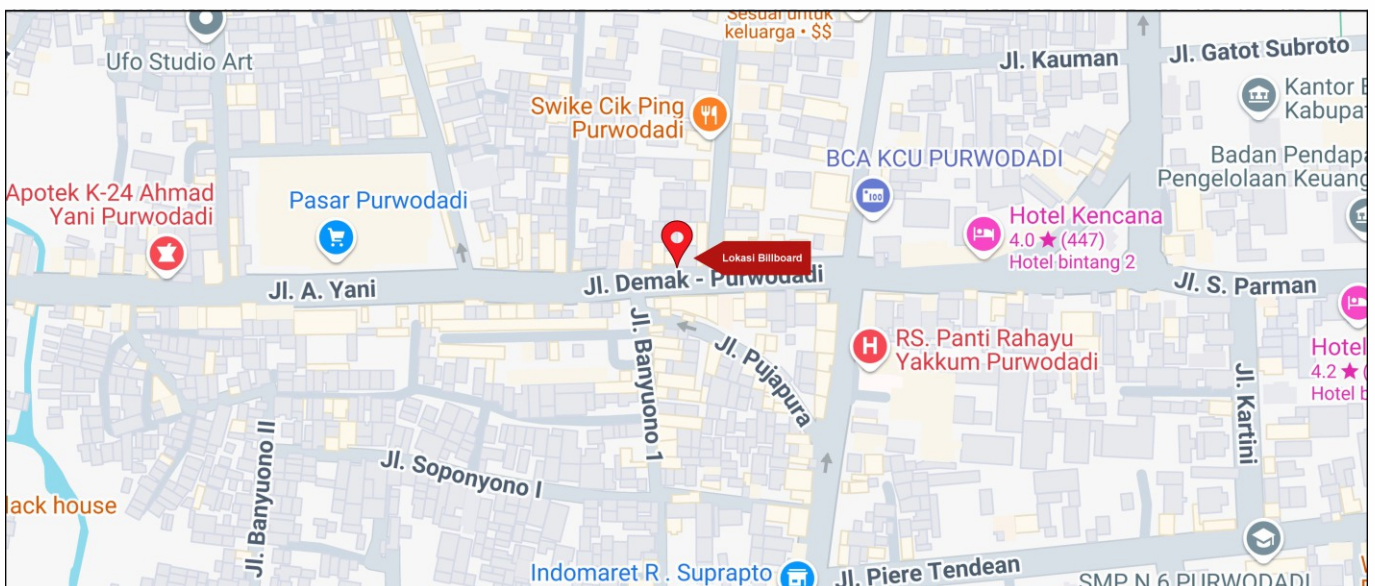

Foto Lokasi

Denah Lokasi

Description : Merupakan area padat lalu lintas, baik kendaraan pribadi maupun umum

LALU LINTAS HARIAN RATA-RATA

Mobil Pribadi	Sepeda Motor	Angkutan Umum	Lain-Lain (Pick Up, Truck, Dsb.)	Jumlah Total
-	-	-	-	-