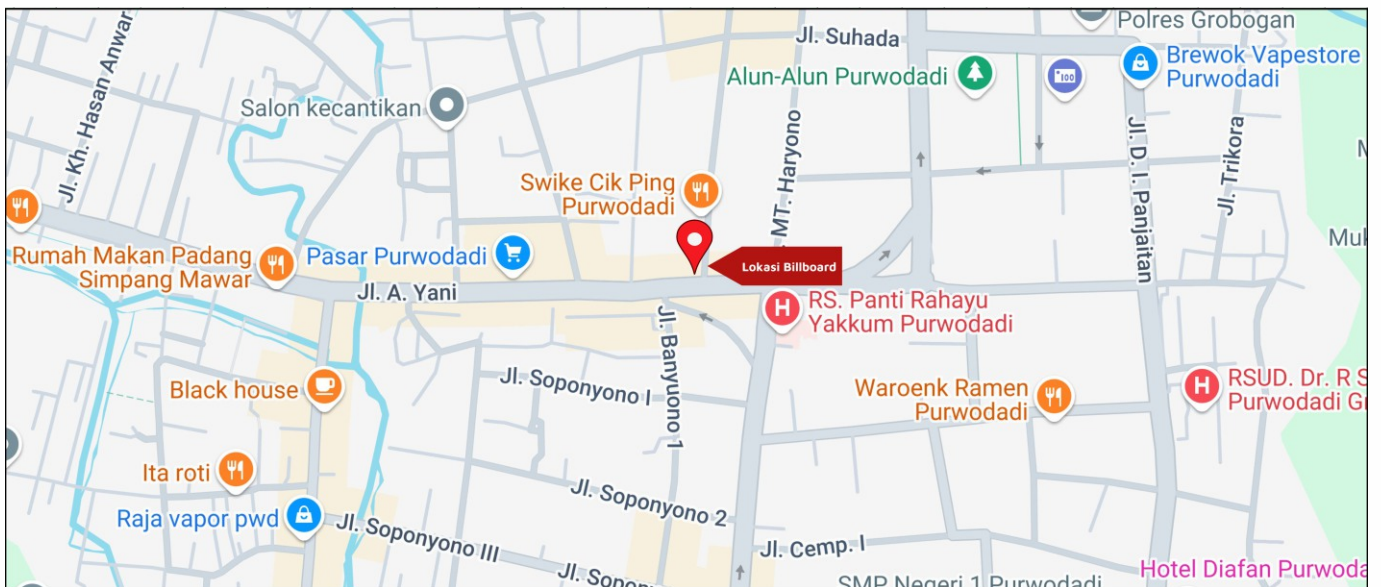

Foto Lokasi

Denah Lokasi

Description : Merupakan area padat lalu lintas, baik kendaraan pribadi maupun umum

LALU LINTAS HARIAN RATA-RATA

Mobil Pribadi	Sepeda Motor	Angkutan Umum	Lain-Lain (Pick Up, Truck, Dsb.)	Jumlah Total
-	-	-	-	-