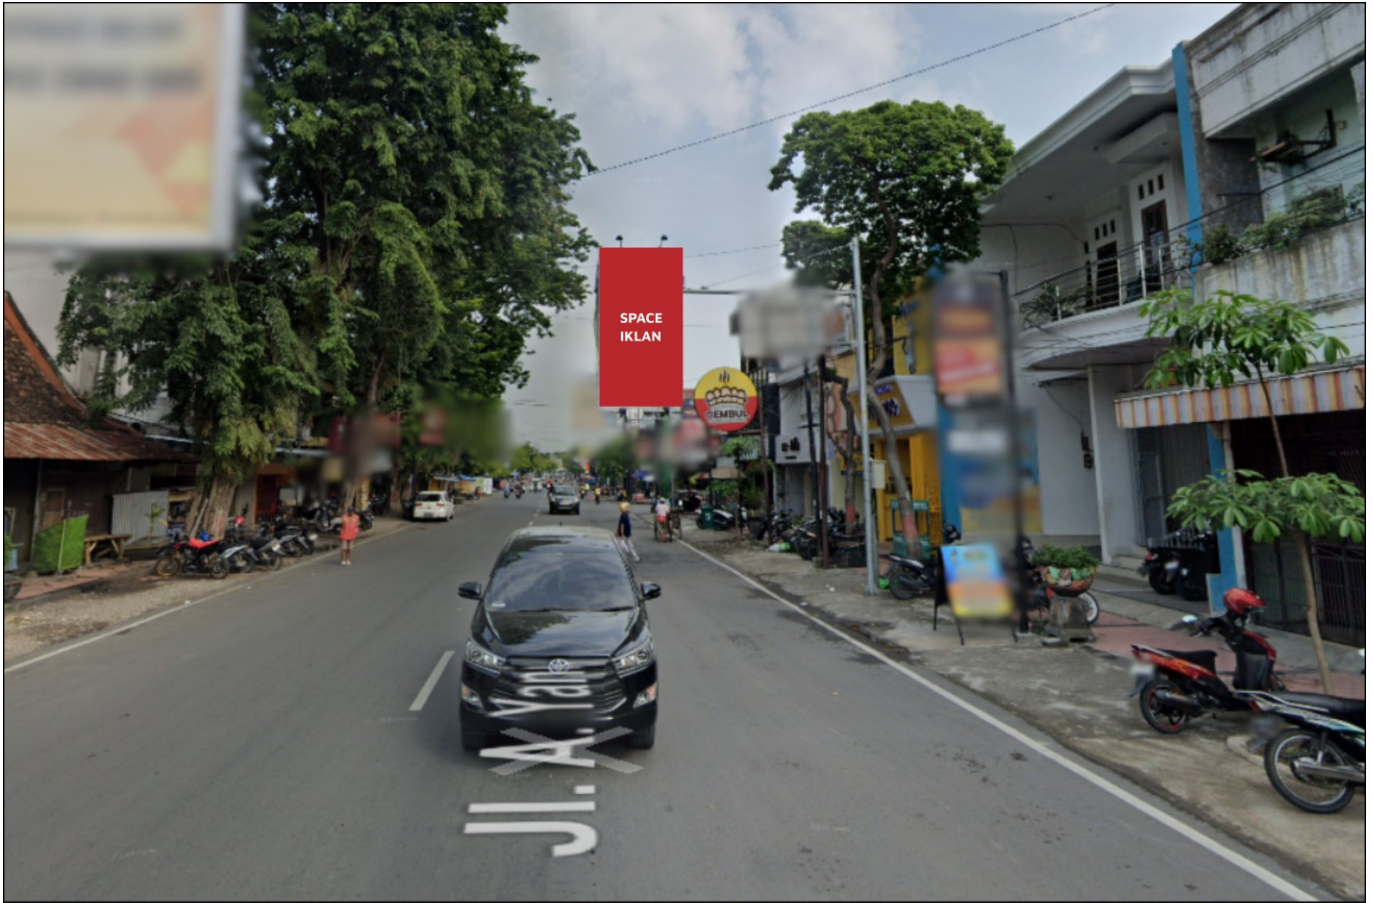

Foto Lokasi

Denah Lokasi

Description : Merupakan area padat lalu lintas, baik kendaraan pribadi maupun umum

LALU LINTAS HARIAN RATA-RATA

Mobil Pribadi	Sepeda Motor	Angkutan Umum	Lain-Lain (Pick Up, Truck, Dsb.)	Jumlah Total
-	-	-	-	-