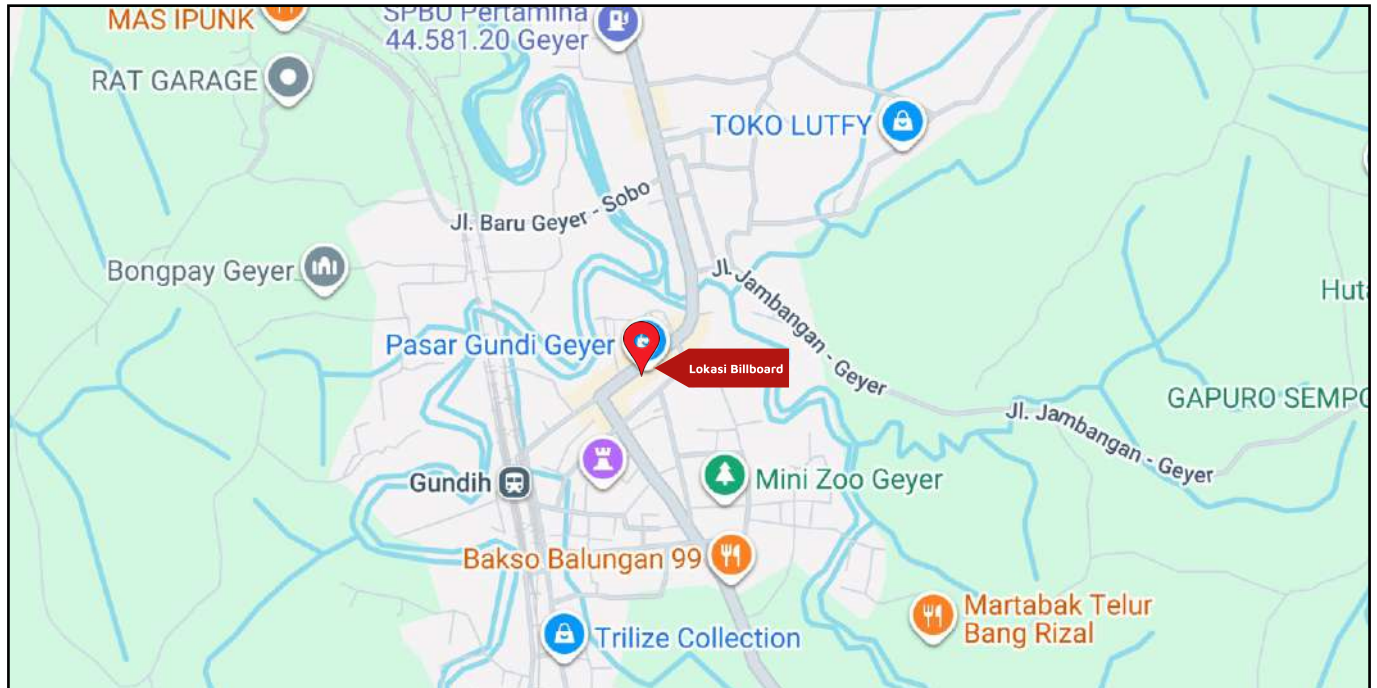

Foto Lokasi

Denah Lokasi

Description : Merupakan area padat lalu lintas, baik kendaraan pribadi maupun umum

**LALU LINTAS HARIAN RATA-RATA**

Mobil Pribadi	Sepeda Motor	Angkutan Umum	Lain-Lain (Pick Up, Truck, Dsb.)	Jumlah Total
-	-	-	-	-