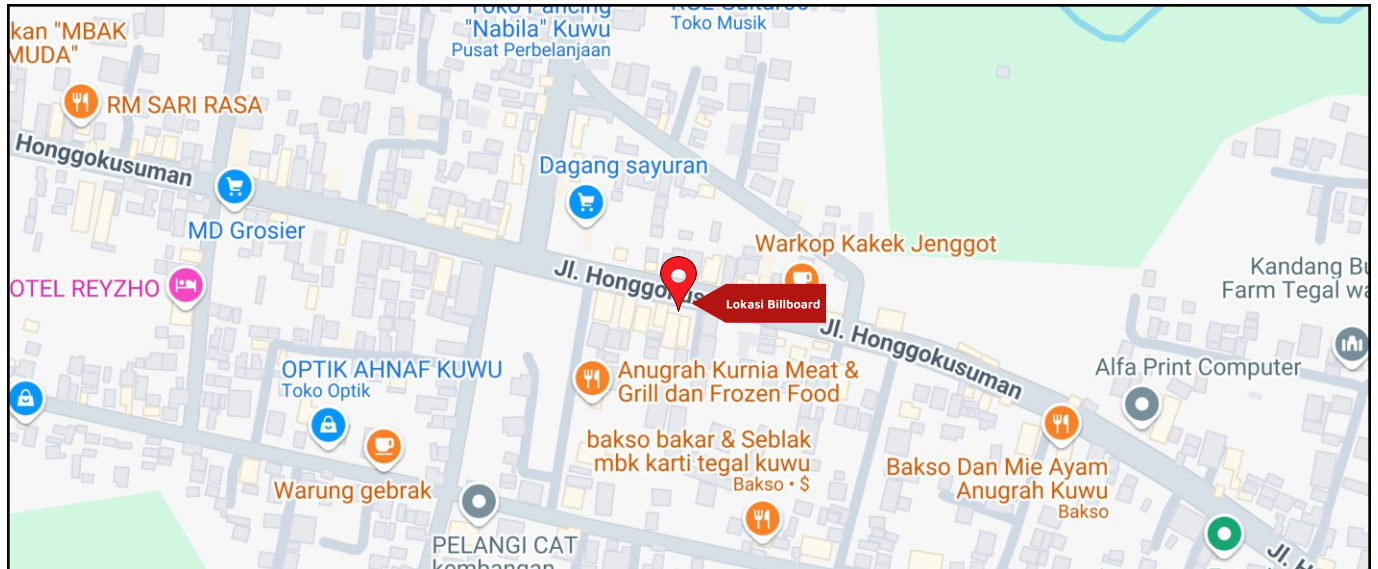

Foto Lokasi

Denah Lokasi

Description : Merupakan area padat lalu lintas, baik kendaraan pribadi maupun umum

LALU LINTAS HARIAN RATA-RATA

Mobil Pribadi	Sepeda Motor	Angkutan Umum	Lain-Lain (Pick Up, Truck, Dsb.)	Jumlah Total
-	-	-	-	-