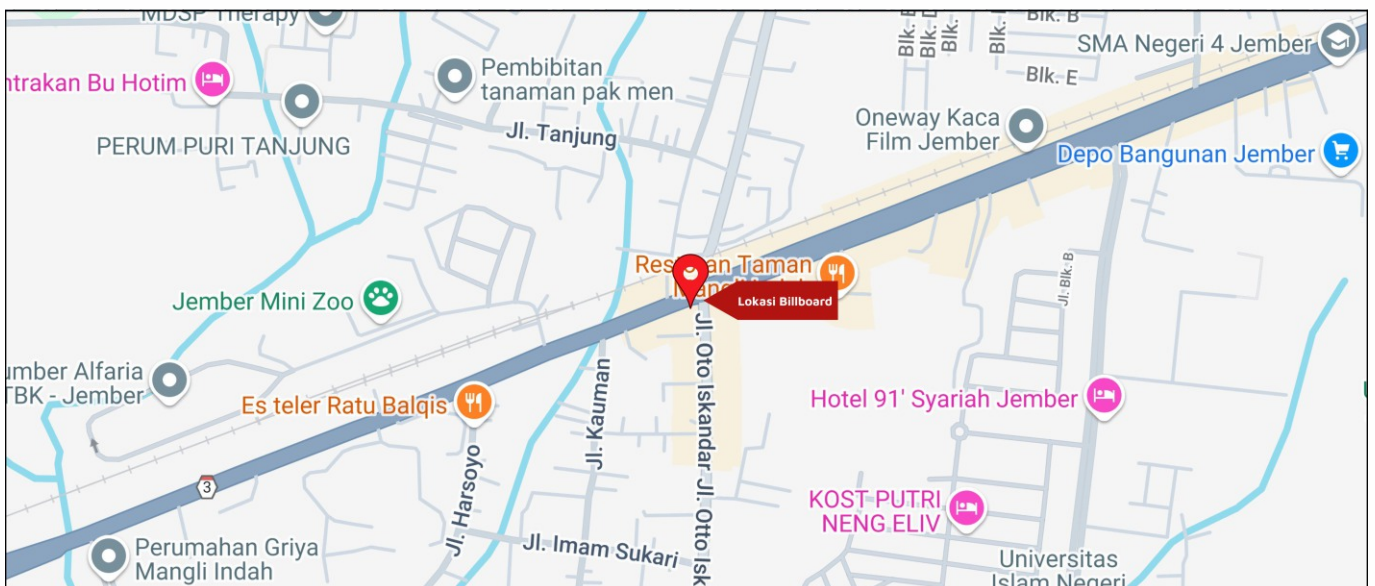

Foto Lokasi

Denah Lokasi

Description : Merupakan area padat lalu lintas, baik kendaraan pribadi maupun umum

LALU LINTAS HARIAN RATA-RATA

Mobil Pribadi	Sepeda Motor	Angkutan Umum	Lain-Lain (Pick Up, Truck, Dsb.)	Jumlah Total
-	-	-	-	-