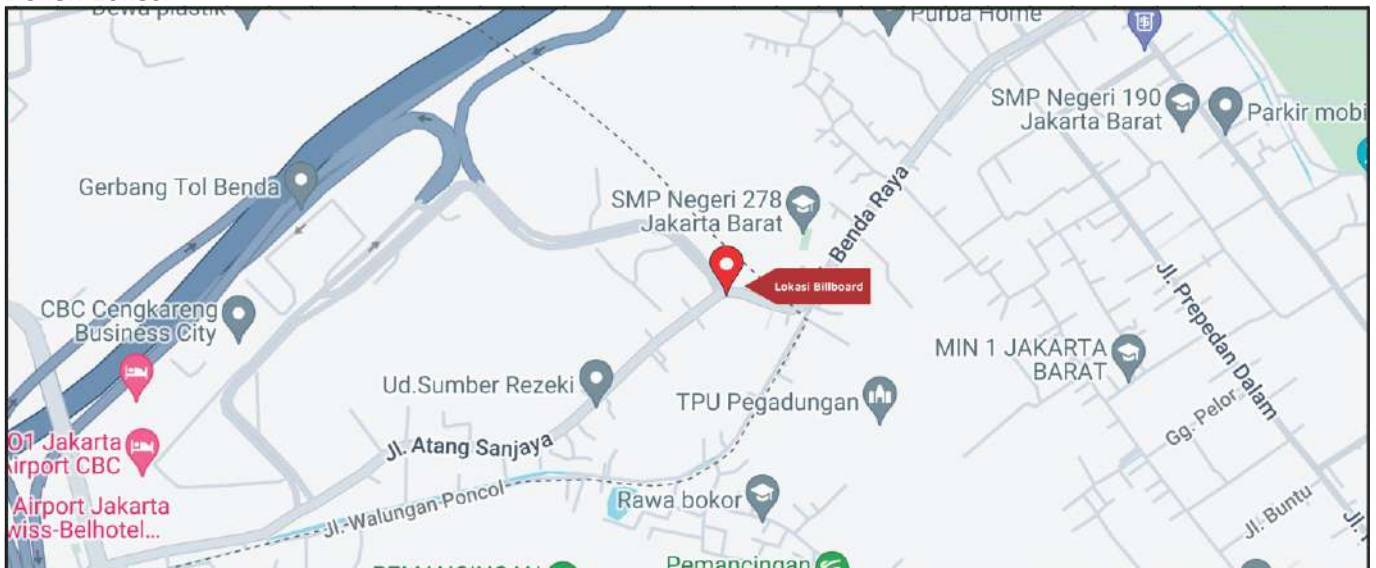

Foto Lokasi

Denah Lokasi

Description : Merupakan area padat lalu lintas, baik kendaraan pribadi maupun umum

LALU LINTAS HARIAN RATA-RATA

Mobil Pribadi	Sepeda Motor	Angkutan Umum	Lain-Lain (Pick Up, Truck, Dsb.)	Jumlah Total
-	-	-	-	-