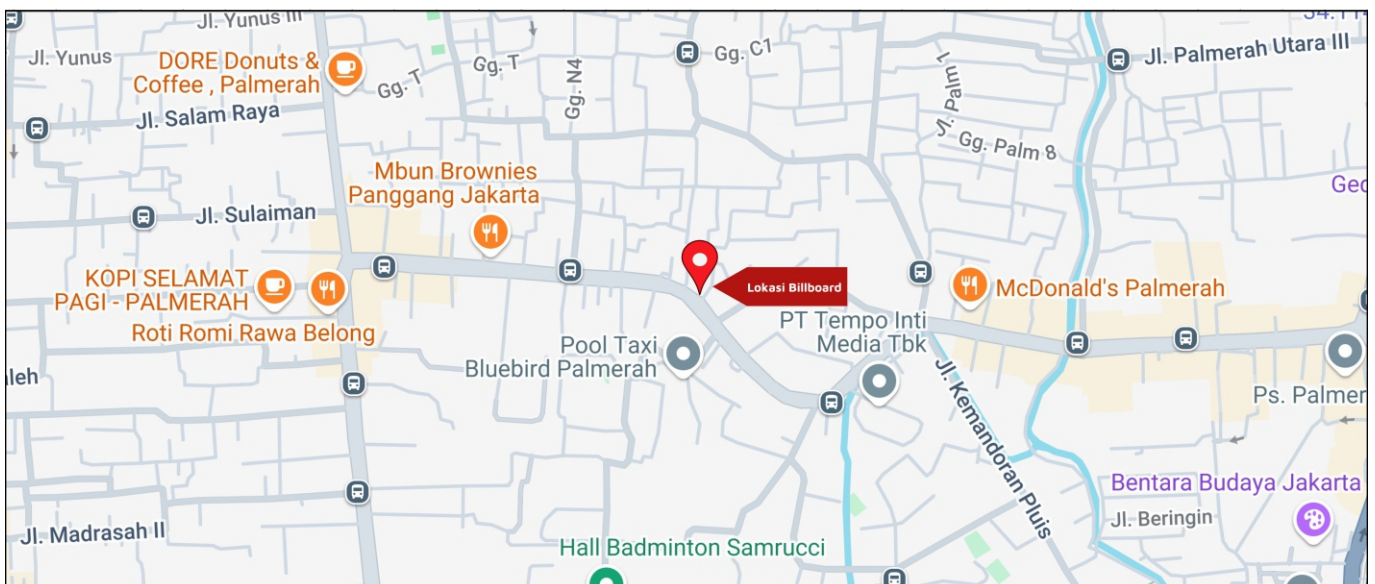

Foto Lokasi

Denah Lokasi

Description : Merupakan area padat lalu lintas, baik kendaraan pribadi maupun umum

**LALU LINTAS HARIAN RATA-RATA**

Mobil Pribadi	Sepeda Motor	Angkutan Umum	Lain-Lain (Pick Up, Truck, Dsb.)	Jumlah Total
-	-	-	-	-