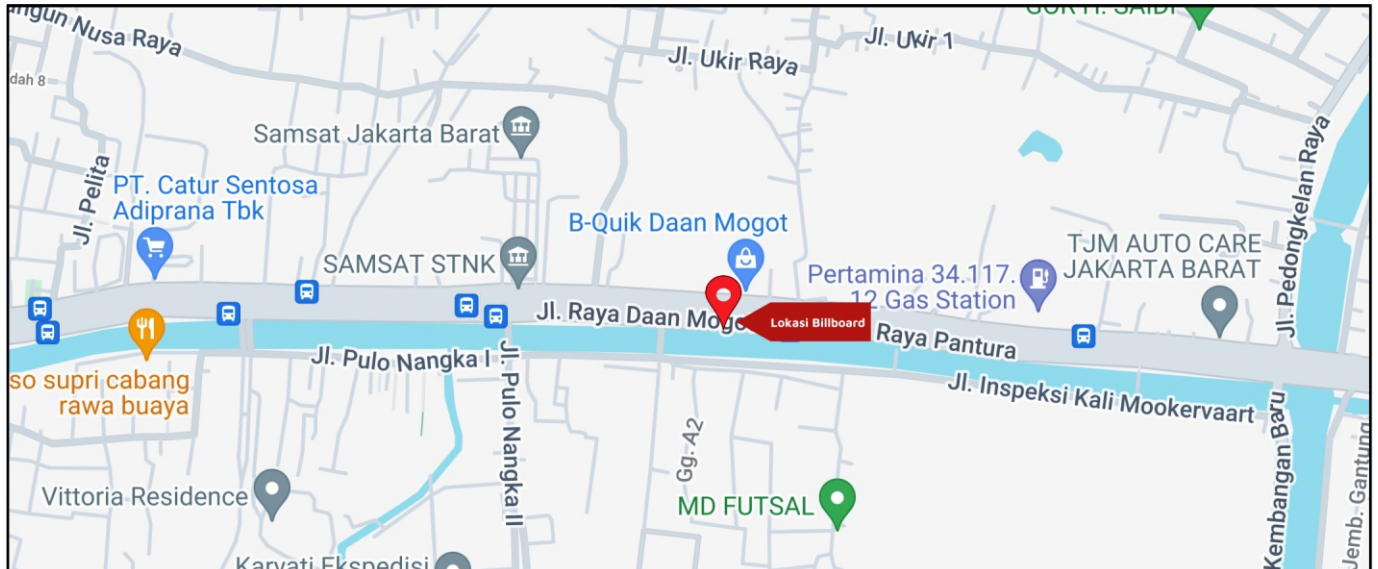

Foto Lokasi

Denah Lokasi

Description : Merupakan area padat lalu lintas, baik kendaraan pribadi maupun umum

LALU LINTAS HARIAN RATA-RATA

Mobil Pribadi	Sepeda Motor	Angkutan Umum	Lain-Lain (Pick Up, Truck, Dsb.)	Jumlah Total
-	-	-	-	-