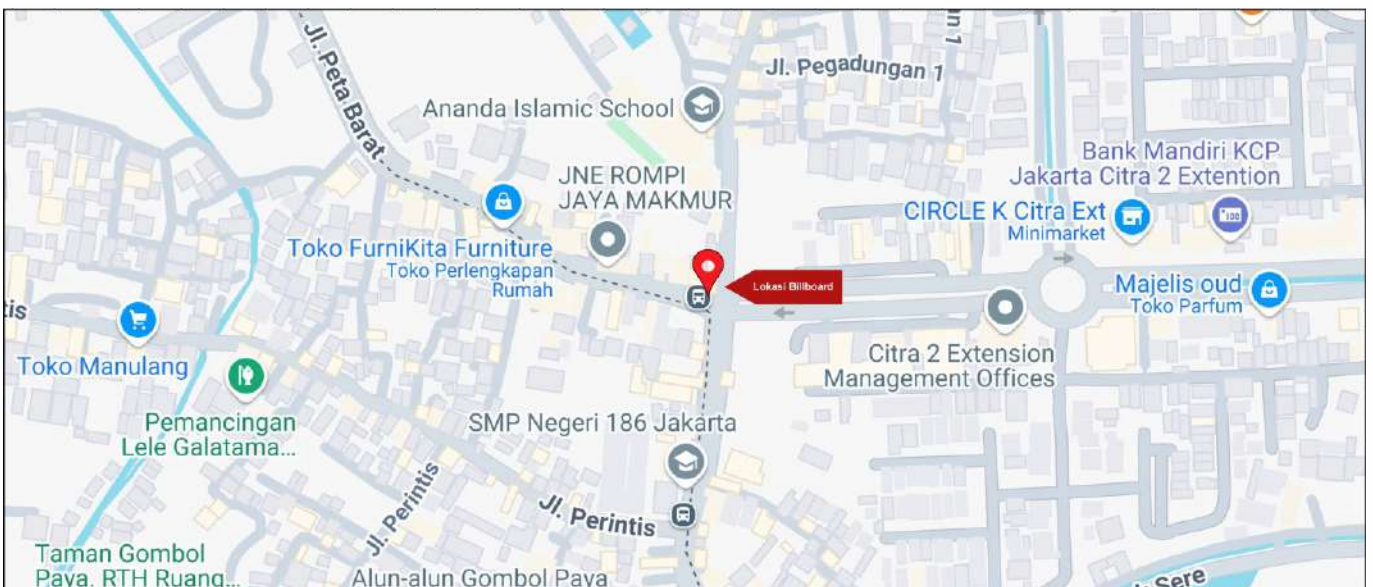

Foto Lokasi

Denah Lokasi

Description : Merupakan area padat lalu lintas, baik kendaraan pribadi maupun umum

**LALU LINTAS HARIAN RATA-RATA**

Mobil Pribadi	Sepeda Motor	Angkutan Umum	Lain-Lain (Pick Up, Truck, Dsb.)	Jumlah Total
-	-	-	-	-