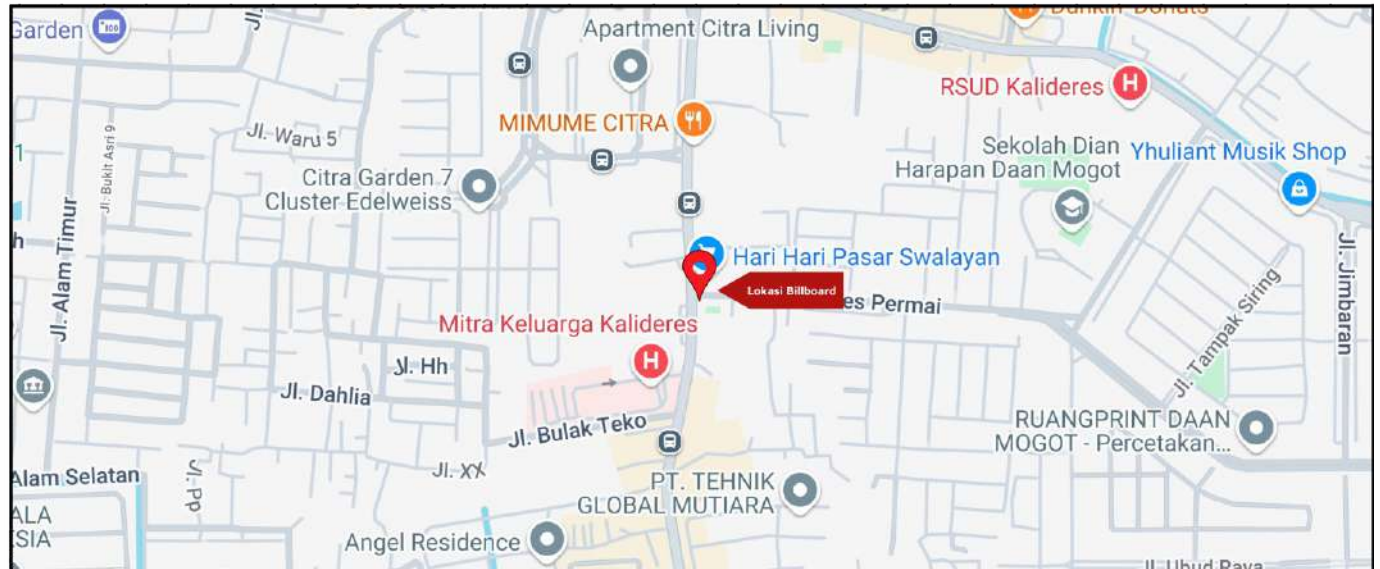

Foto Lokasi

Denah Lokasi

Description : Merupakan area padat lalu lintas, baik kendaraan pribadi maupun umum

**LALU LINTAS HARIAN RATA-RATA**

Mobil Pribadi	Sepeda Motor	Angkutan Umum	Lain-Lain (Pick Up, Truck, Dsb.)	Jumlah Total
-	-	-	-	-