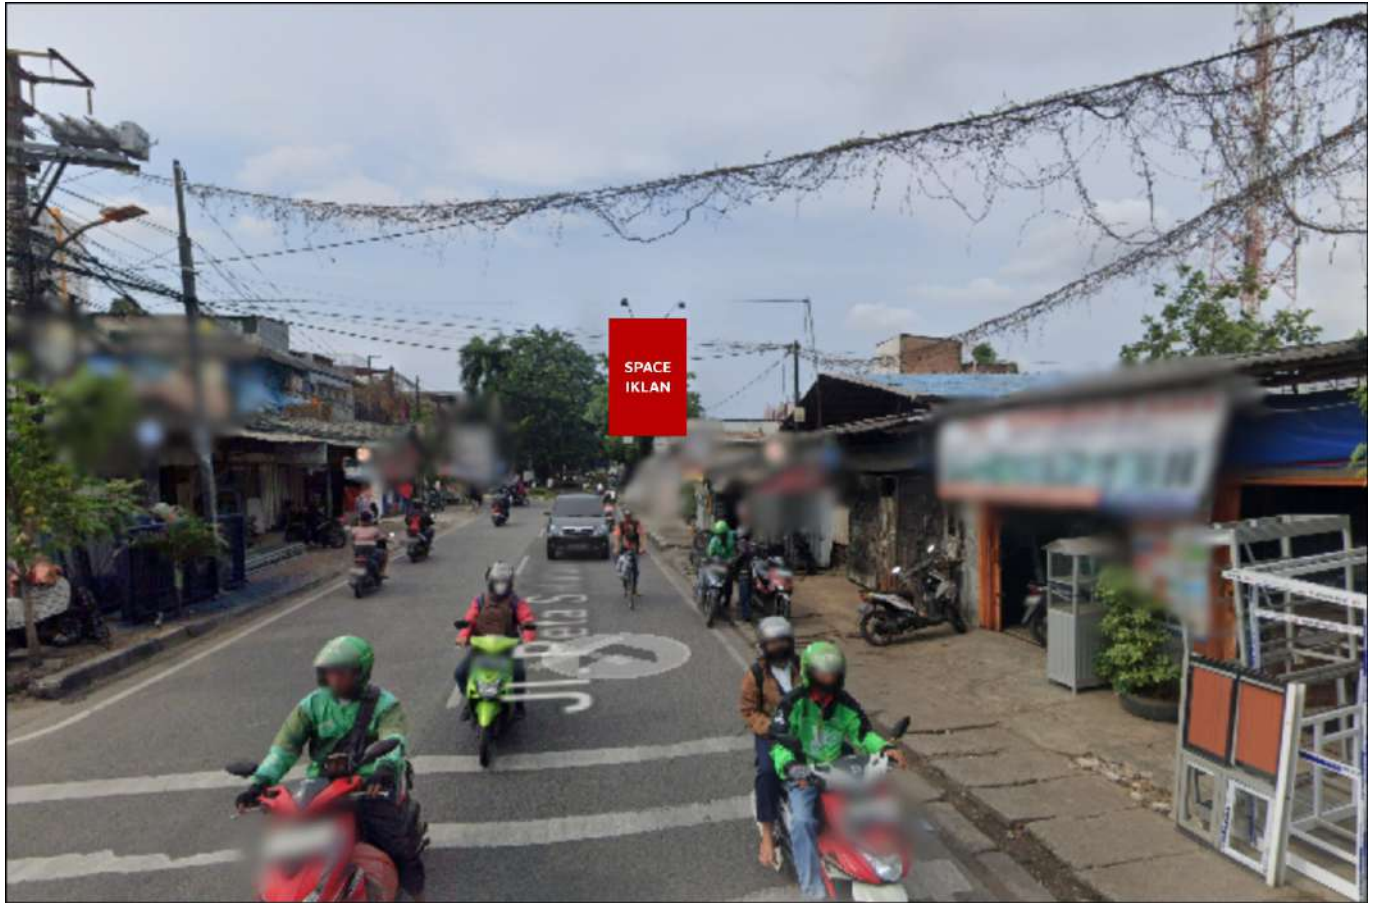

Foto Lokasi

Denah Lokasi

Description : Merupakan area padat lalu lintas, baik kendaraan pribadi maupun umum

LALU LINTAS HARIAN RATA-RATA

| Mobil Pribadi | Sepeda Motor | Angkutan Umum | Lain-Lain (Pick Up, Truck, Dsb.) | Jumlah Total |
|---------------|--------------|---------------|----------------------------------|--------------|
| - | - | - | - | - |