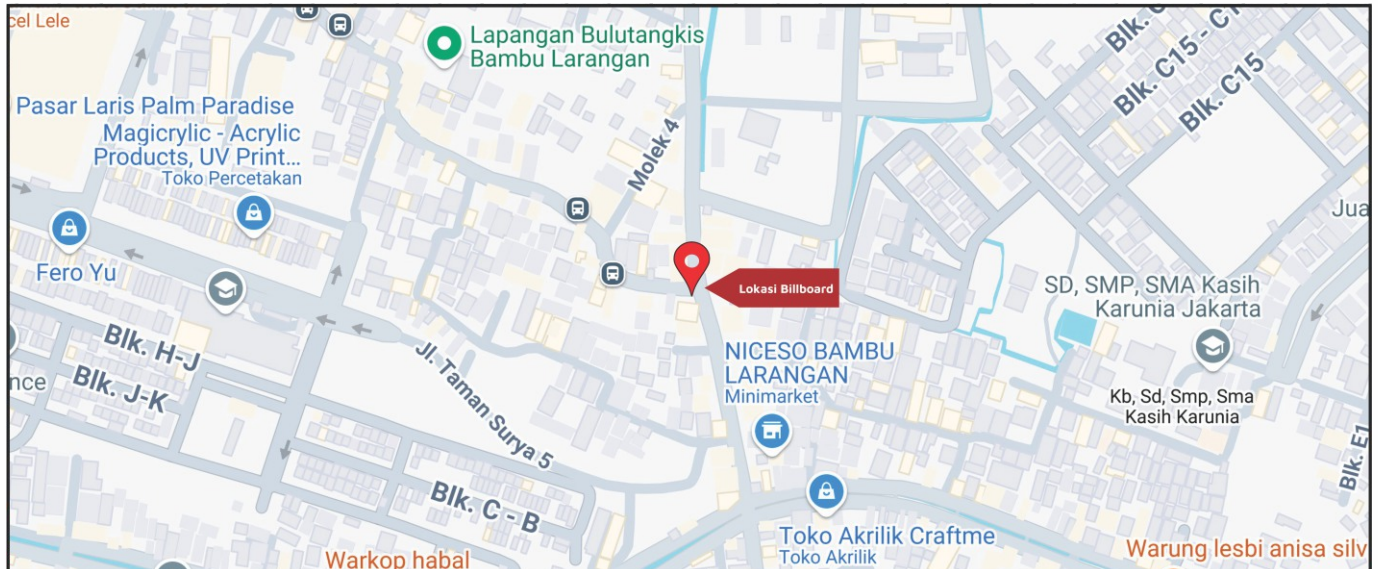

Foto Lokasi

Denah Lokasi

Description : Merupakan area padat lalu lintas, baik kendaraan pribadi maupun umum

LALU LINTAS HARIAN RATA-RATA

Mobil Pribadi	Sepeda Motor	Angkutan Umum	Lain-Lain (Pick Up, Truck, Dsb.)	Jumlah Total
-	-	-	-	-