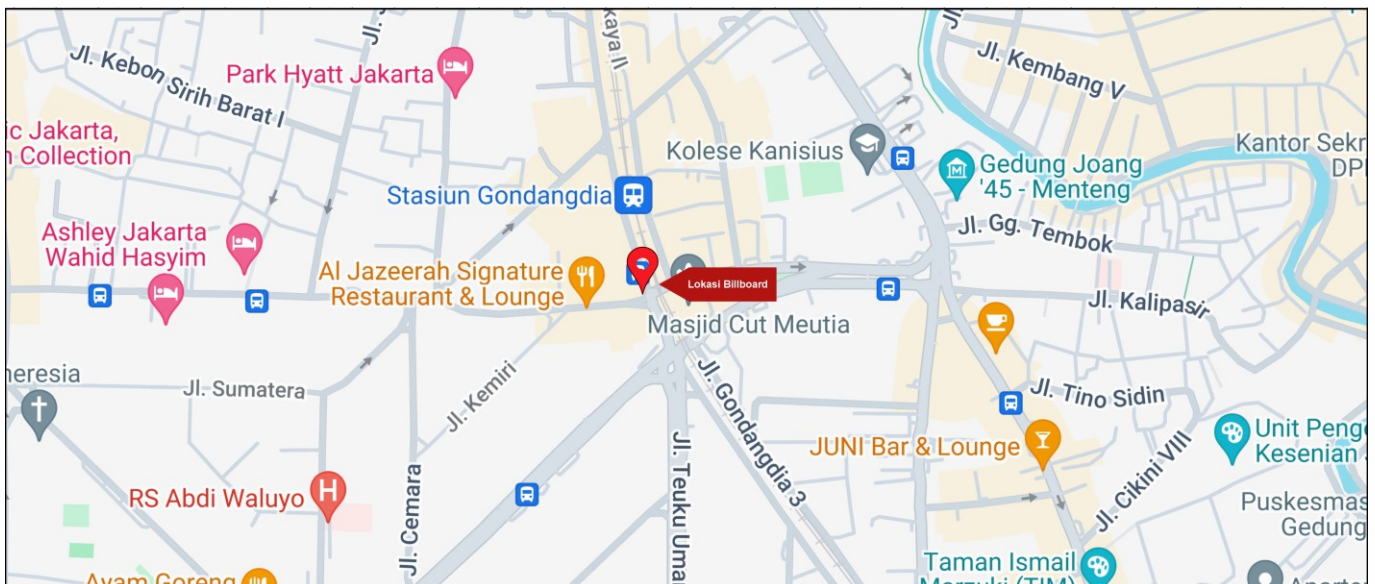

Foto Lokasi

Denah Lokasi

Description : Merupakan area padat lalu lintas, baik kendaraan pribadi maupun umum

LALU LINTAS HARIAN RATA-RATA				
Mobil Pribadi	Sepeda Motor	Angkutan Umum	Lain-Lain (Pick Up, Truck, Dsb.)	Jumlah Total
-	-	-	-	-