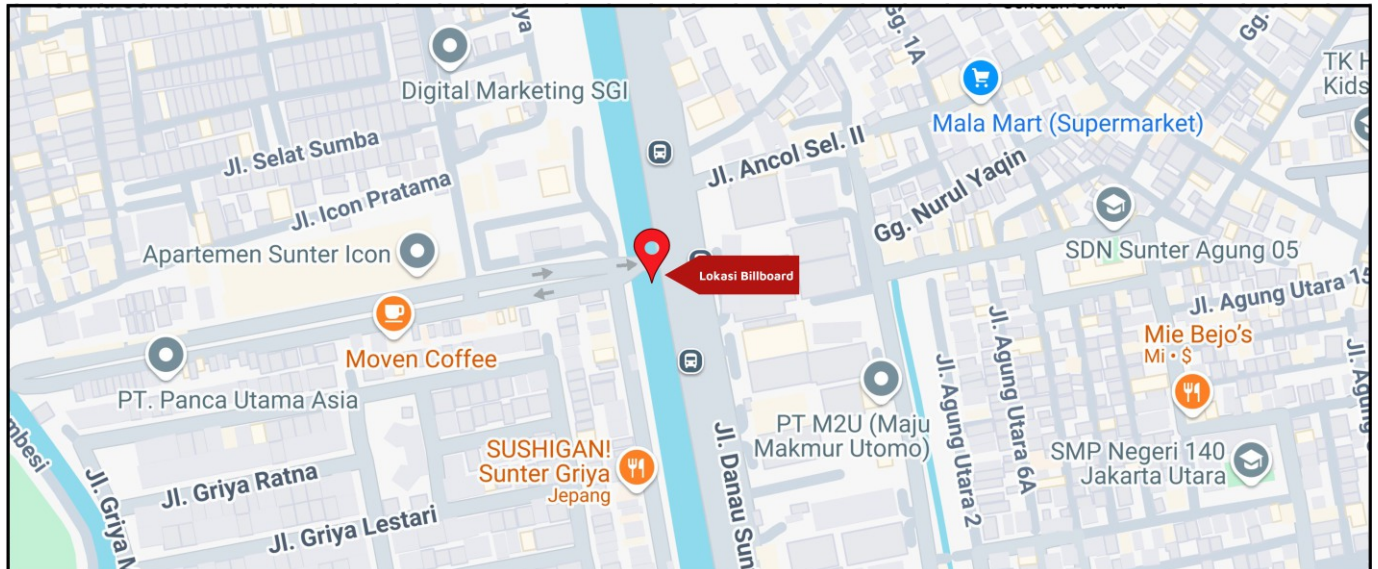

Foto Lokasi

Denah Lokasi

Description : Merupakan area padat lalu lintas, baik kendaraan pribadi maupun umum

LALU LINTAS HARIAN RATA-RATA

Mobil Pribadi	Sepeda Motor	Angkutan Umum	Lain-Lain (Pick Up, Truck, Dsb.)	Jumlah Total
-	-	-	-	-