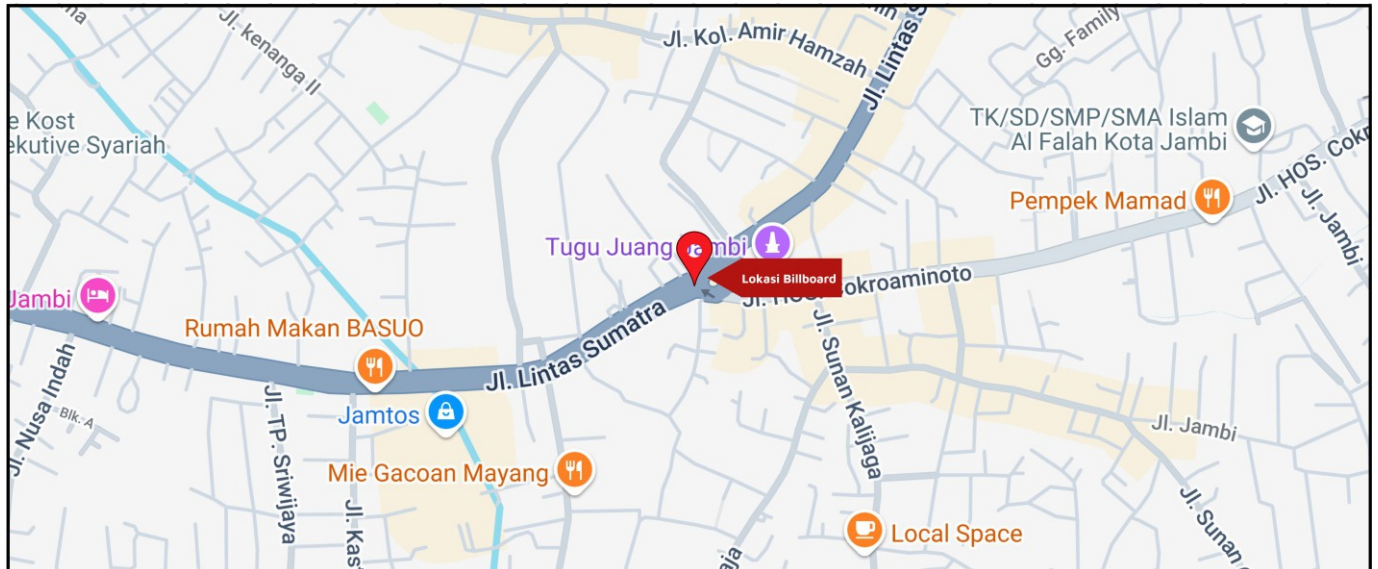

Foto Lokasi

Denah Lokasi

Description : Merupakan area padat lalu lintas, baik kendaraan pribadi maupun umum

LALU LINTAS HARIAN RATA-RATA

Mobil Pribadi	Sepeda Motor	Angkutan Umum	Lain-Lain (Pick Up, Truck, Dsb.)	Jumlah Total
-	-	-	-	-