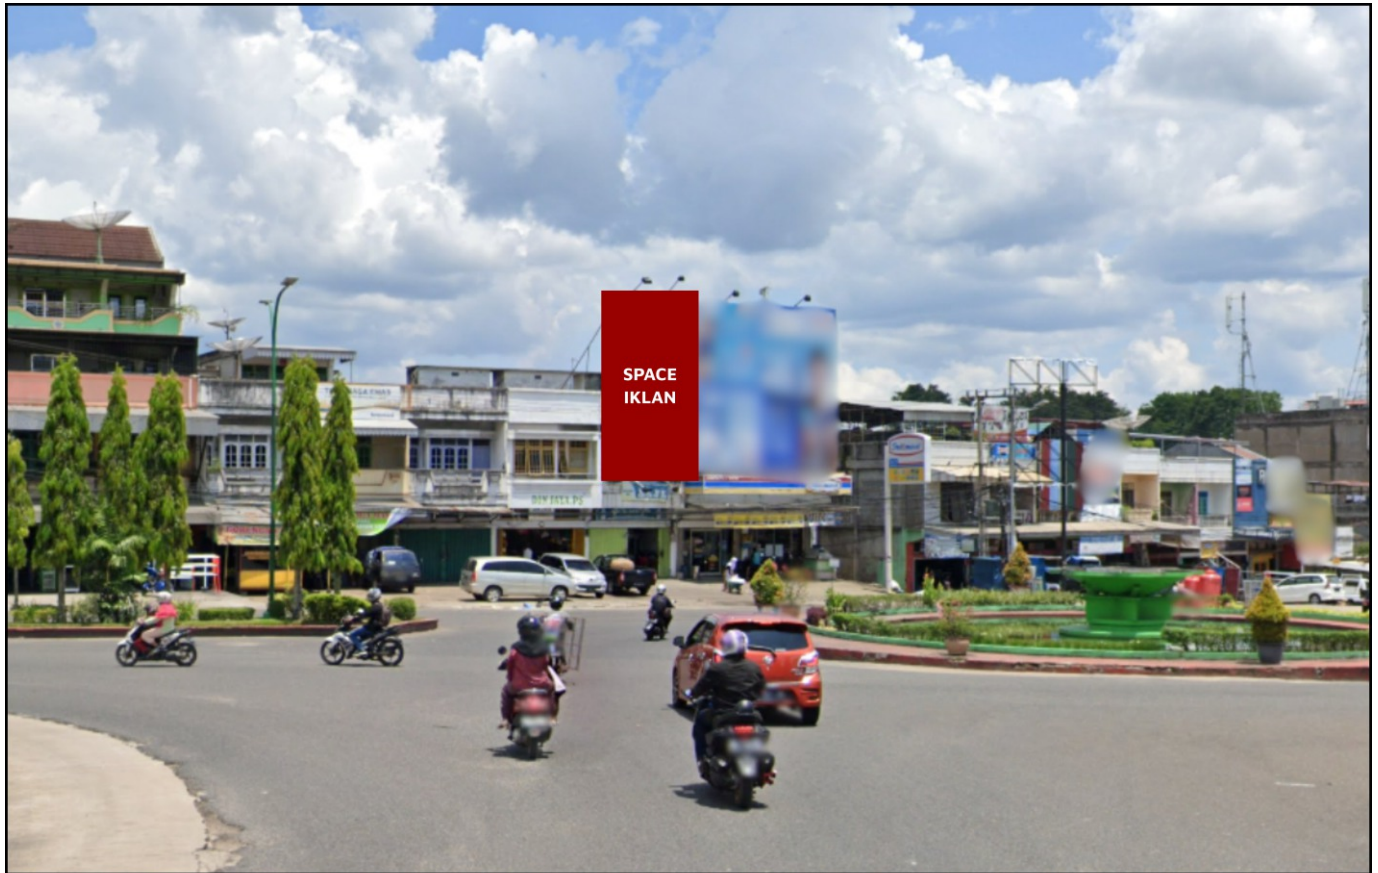

Foto Lokasi

Denah Lokasi

Description : Merupakan area padat lalu lintas, baik kendaraan pribadi maupun umum

LALU LINTAS HARIAN RATA-RATA

Mobil Pribadi	Sepeda Motor	Angkutan Umum	Lain-Lain (Pick Up, Truck, Dsb.)	Jumlah Total
-	-	-	-	-