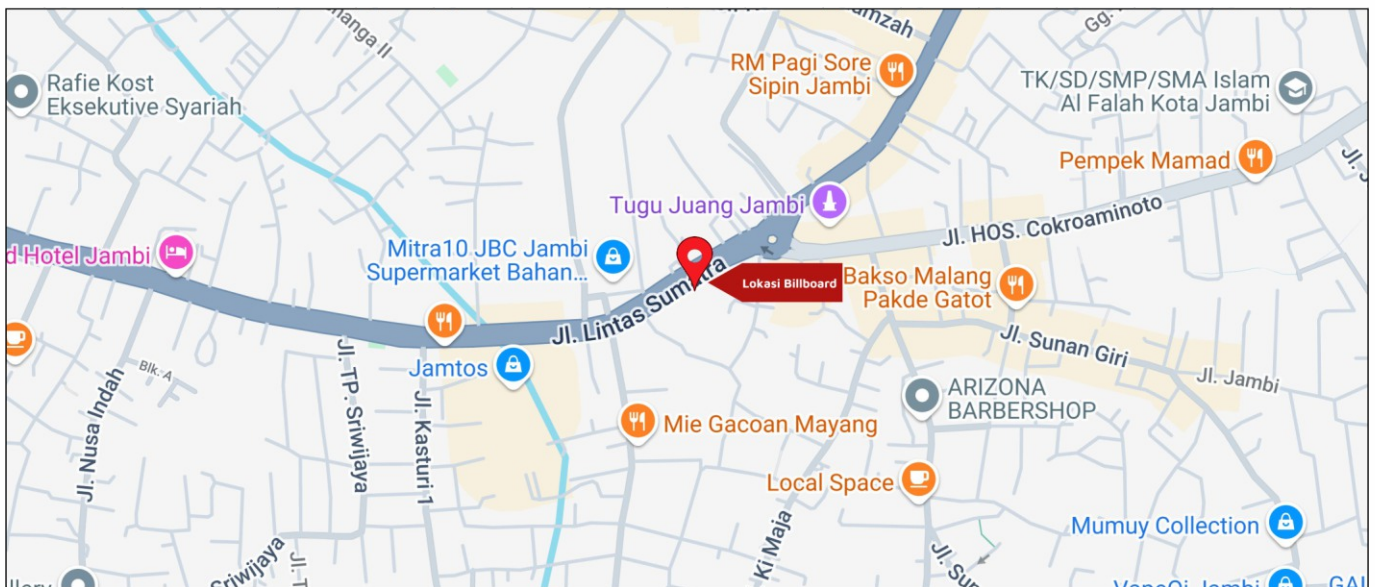

Foto Lokasi

Denah Lokasi

Description : Merupakan area padat lalu lintas, baik kendaraan pribadi maupun umum

LALU LINTAS HARIAN RATA-RATA

Mobil Pribadi	Sepeda Motor	Angkutan Umum	Lain-Lain (Pick Up, Truck, Dsb.)	Jumlah Total
-	-	-	-	-