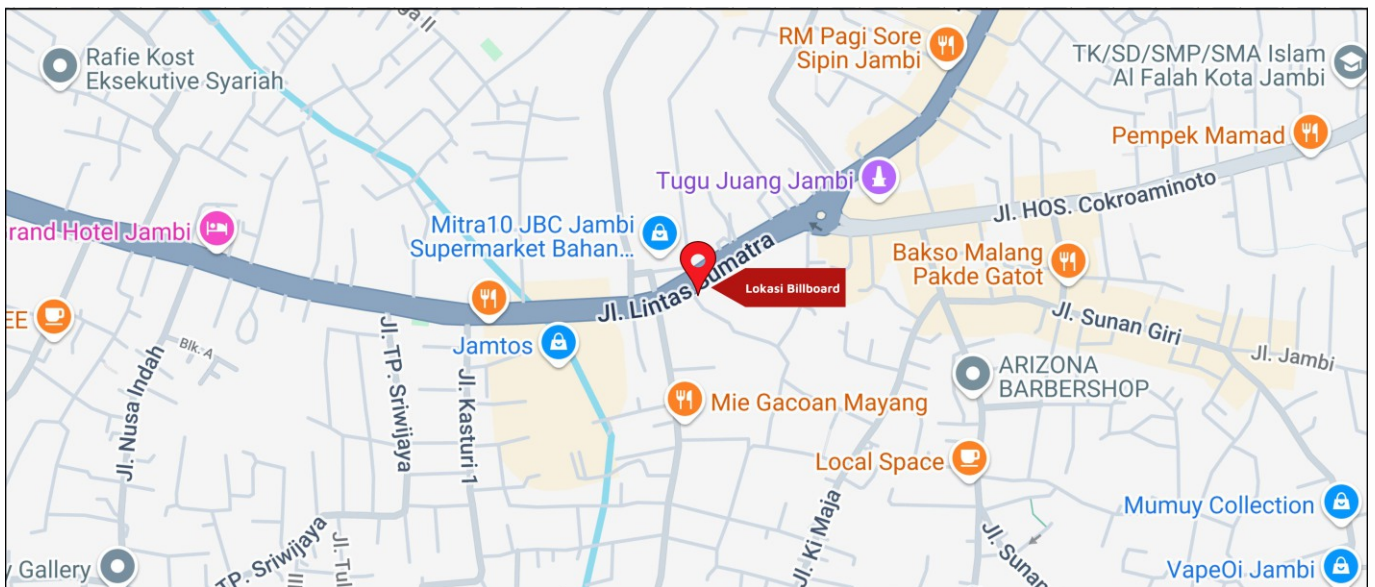

Foto Lokasi

Denah Lokasi

Description : Merupakan area padat lalu lintas, baik kendaraan pribadi maupun umum

LALU LINTAS HARIAN RATA-RATA

Mobil Pribadi	Sepeda Motor	Angkutan Umum	Lain-Lain (Pick Up, Truck, Dsb.)	Jumlah Total
-	-	-	-	-