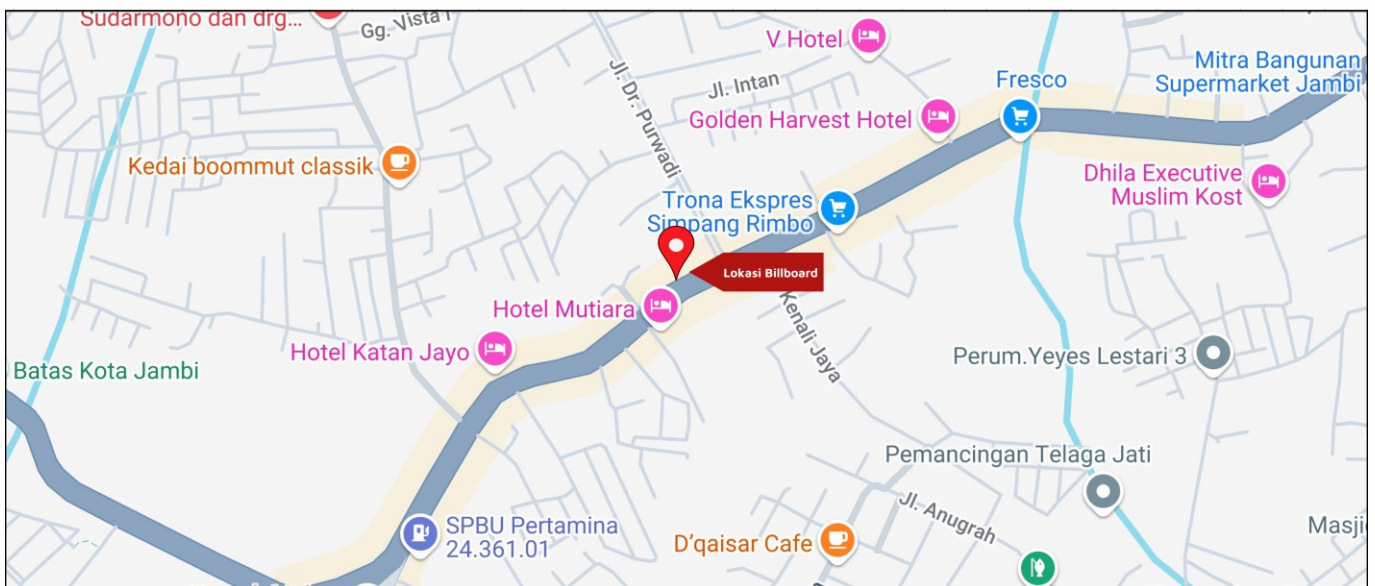

Foto Lokasi

Denah Lokasi

Description : Merupakan area padat lalu lintas, baik kendaraan pribadi maupun umum

**LALU LINTAS HARIAN RATA-RATA**

Mobil Pribadi	Sepeda Motor	Angkutan Umum	Lain-Lain (Pick Up, Truck, Dsb.)	Jumlah Total
-	-	-	-	-