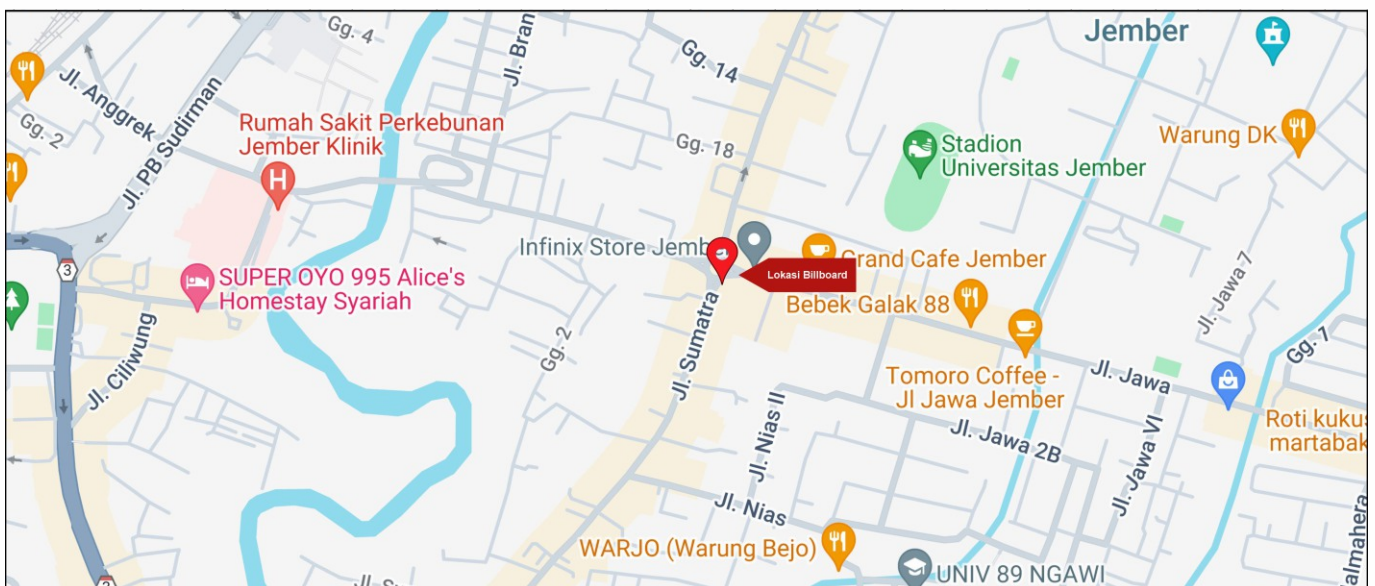

Foto Lokasi

Denah Lokasi

Description : Merupakan area padat lalu lintas, baik kendaraan pribadi maupun umum

LALU LINTAS HARIAN RATA-RATA

Mobil Pribadi	Sepeda Motor	Angkutan Umum	Lain-Lain (Pick Up, Truck, Dsb.)	Jumlah Total
32.565	47.555	1.980	2.990	85.090