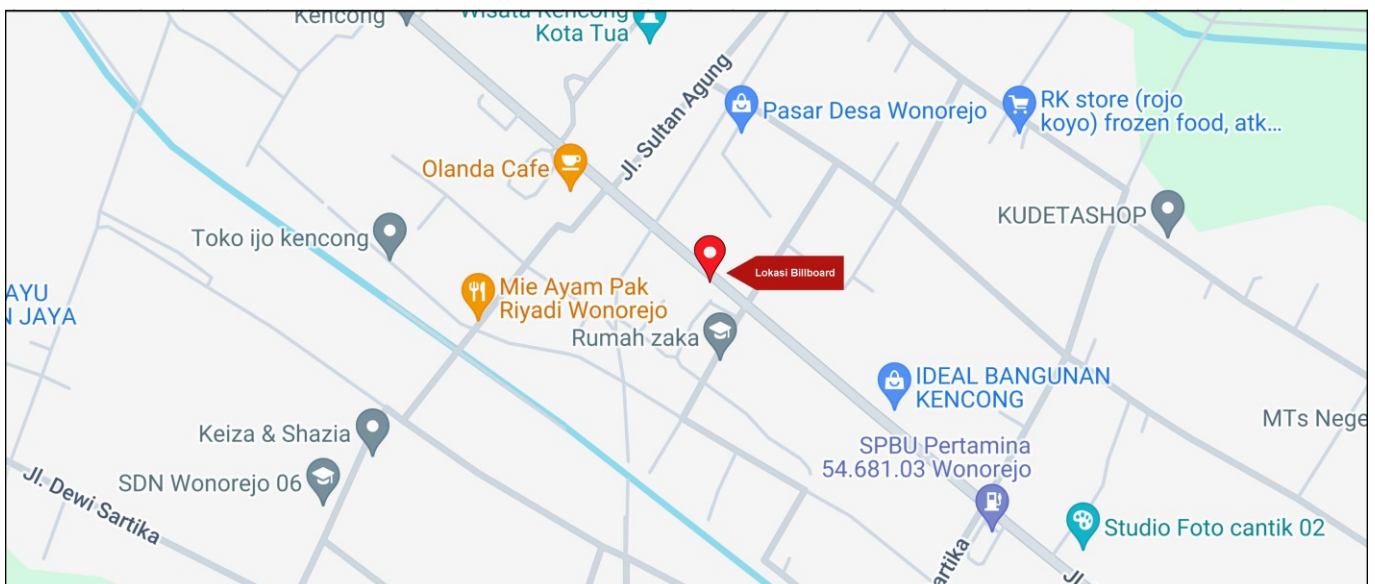

Foto Lokasi

Denah Lokasi

Description : Merupakan area padat lalu lintas, baik kendaraan pribadi maupun umum

LALU LINTAS HARIAN RATA-RATA

Mobil Pribadi	Sepeda Motor	Angkutan Umum	Lain-Lain (Pick Up, Truck, Dsb.)	Jumlah Total
30.565	40.555	2.970	3.520	77.610