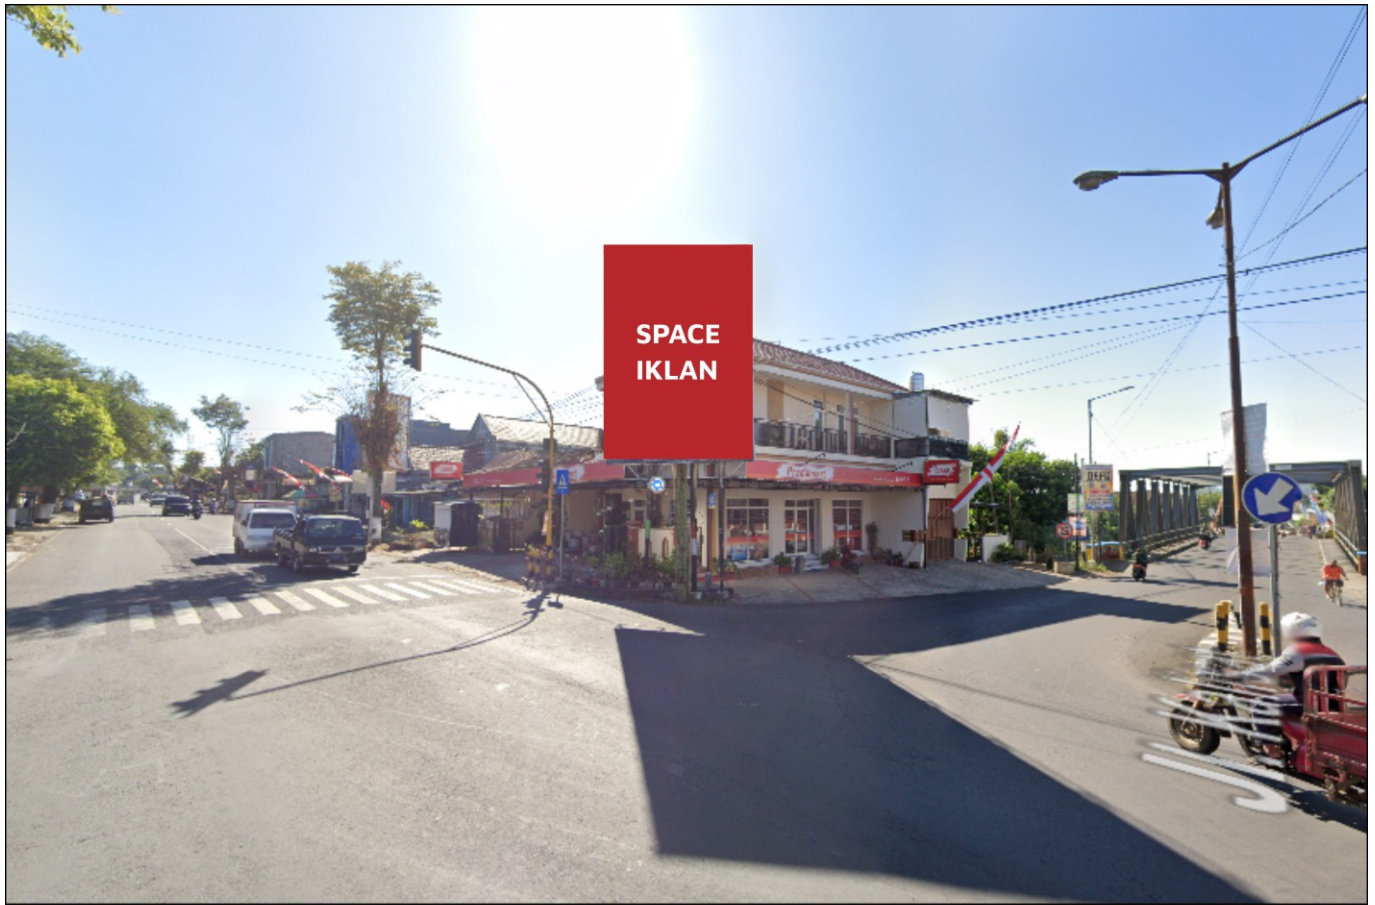

Foto Lokasi

Denah Lokasi

Description : Merupakan area padat lalu lintas, baik kendaraan pribadi maupun umum

**LALU LINTAS HARIAN RATA-RATA**

Mobil Pribadi	Sepeda Motor	Angkutan Umum	Lain-Lain (Pick Up, Truck, Dsb.)	Jumlah Total
15.005	28.905	1.270	1.120	46.300