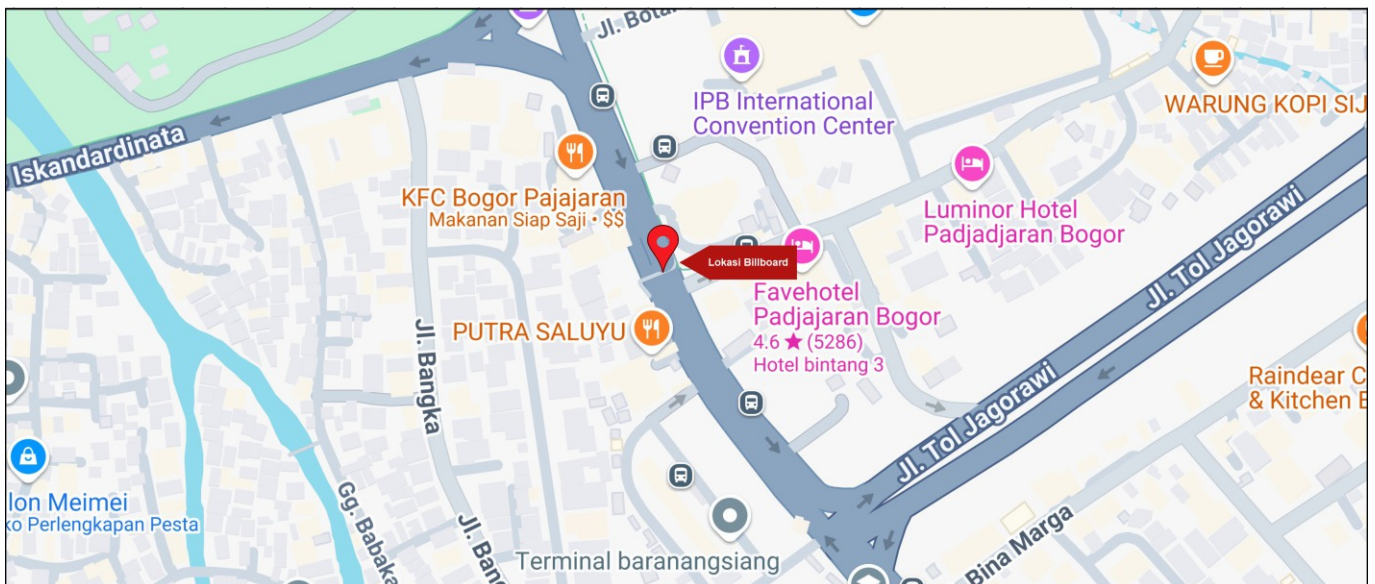

Foto Lokasi

Denah Lokasi

Description : Merupakan area padat lalu lintas, baik kendaraan pribadi maupun umum

**LALU LINTAS HARIAN RATA-RATA**

Mobil Pribadi	Sepeda Motor	Angkutan Umum	Lain-Lain (Pick Up, Truck, Dsb.)	Jumlah Total
15.005	28.905	1.270	1.120	46.300