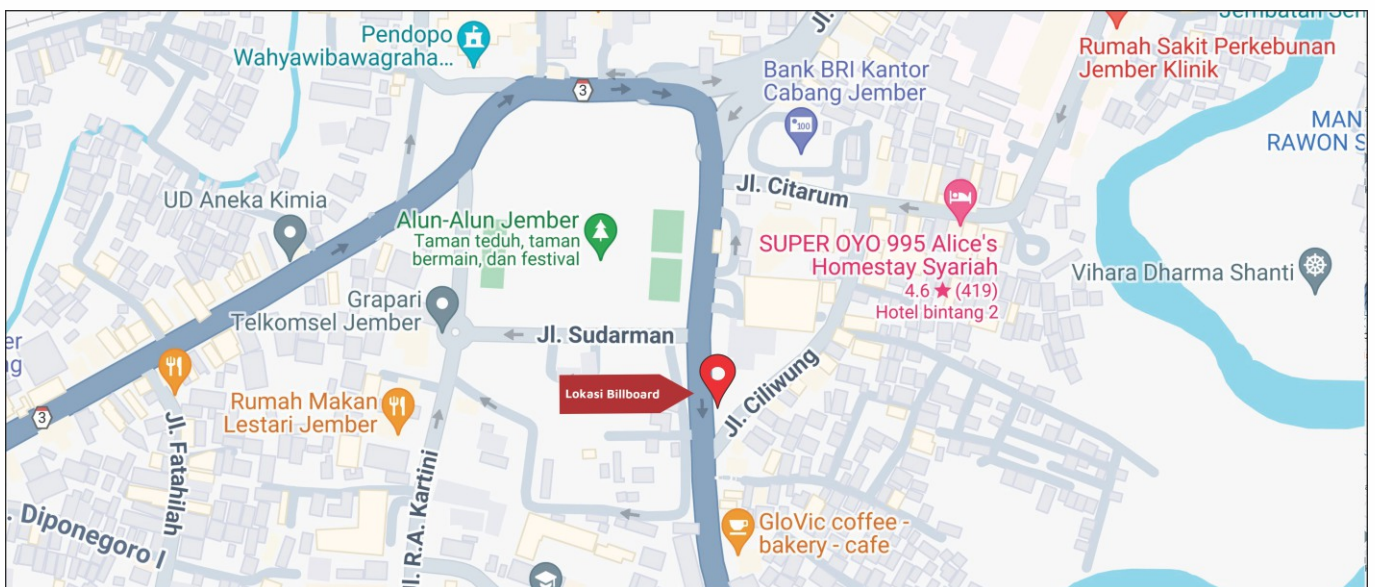

Foto Lokasi

Denah Lokasi

Description : Merupakan area padat lalu lintas, baik kendaraan pribadi maupun umum

LALU LINTAS HARIAN RATA-RATA

Mobil Pribadi	Sepeda Motor	Angkutan Umum	Lain-Lain (Pick Up, Truck, Dsb.)	Jumlah Total
-	-	-	-	-