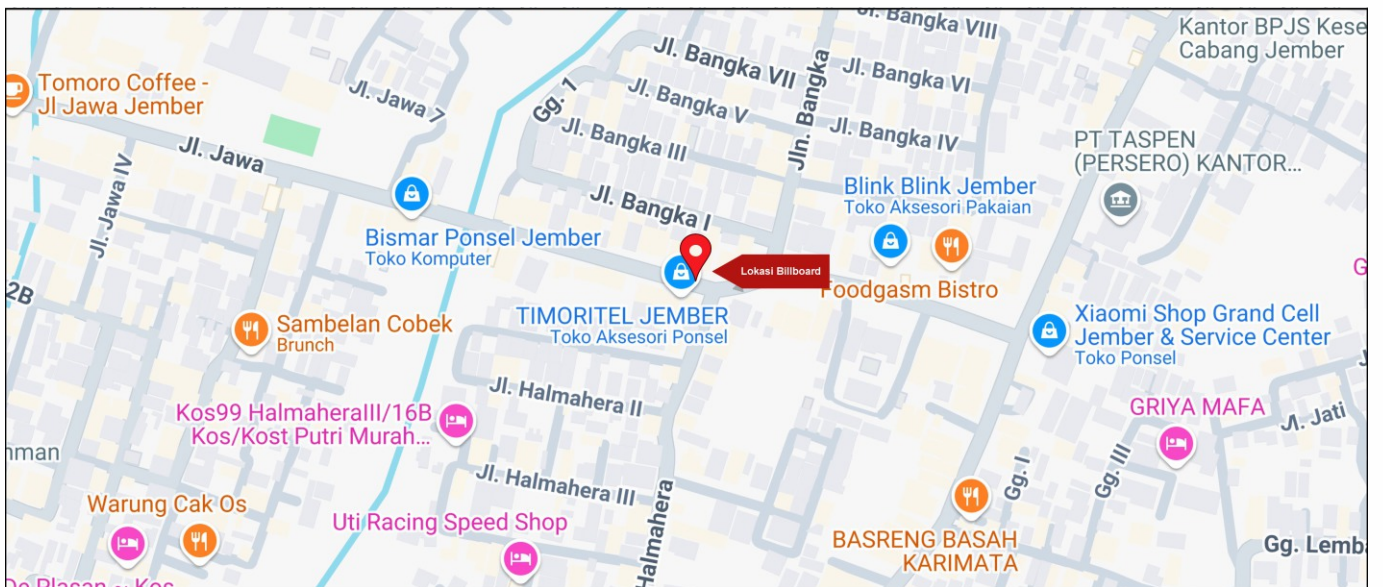

Foto Lokasi

Denah Lokasi

Description : Merupakan area padat lalu lintas, baik kendaraan pribadi maupun umum

**LALU LINTAS HARIAN RATA-RATA**

Mobil Pribadi	Sepeda Motor	Angkutan Umum	Lain-Lain (Pick Up, Truck, Dsb.)	Jumlah Total
12.465	35.505	1.270	1.050	50.290