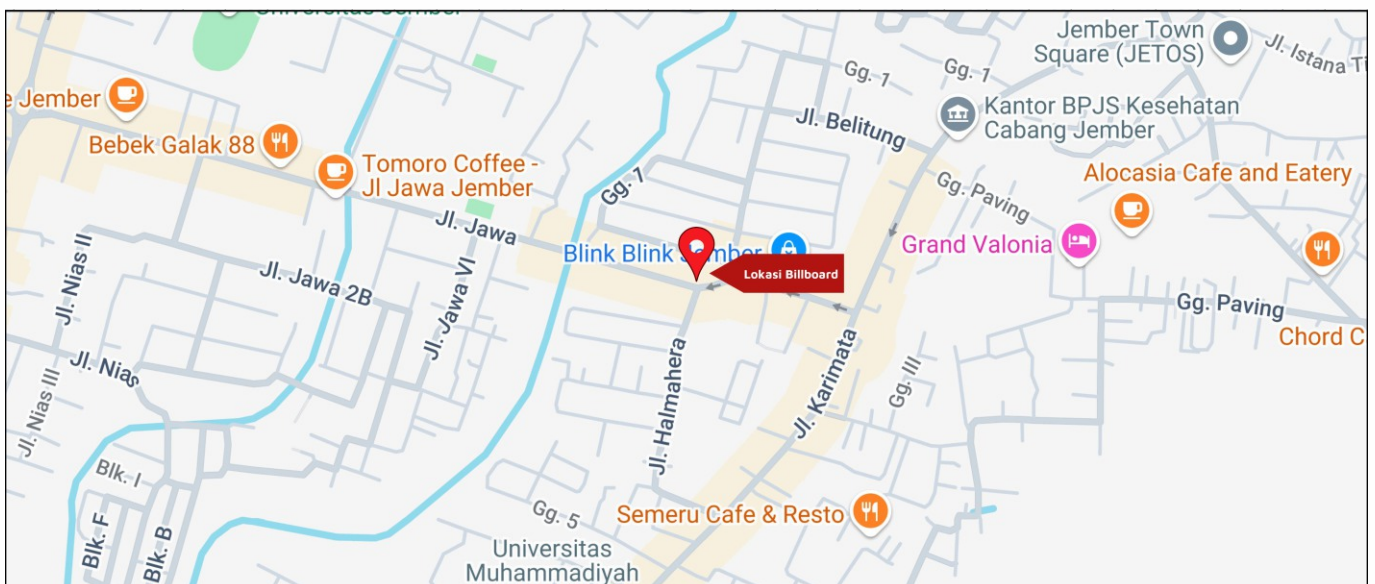

Foto Lokasi

Denah Lokasi

Description : Merupakan area padat lalu lintas, baik kendaraan pribadi maupun umum

LALU LINTAS HARIAN RATA-RATA

Mobil Pribadi	Sepeda Motor	Angkutan Umum	Lain-Lain (Pick Up, Truck, Dsb.)	Jumlah Total
18.565	30.405	1.080	2.100	52.150