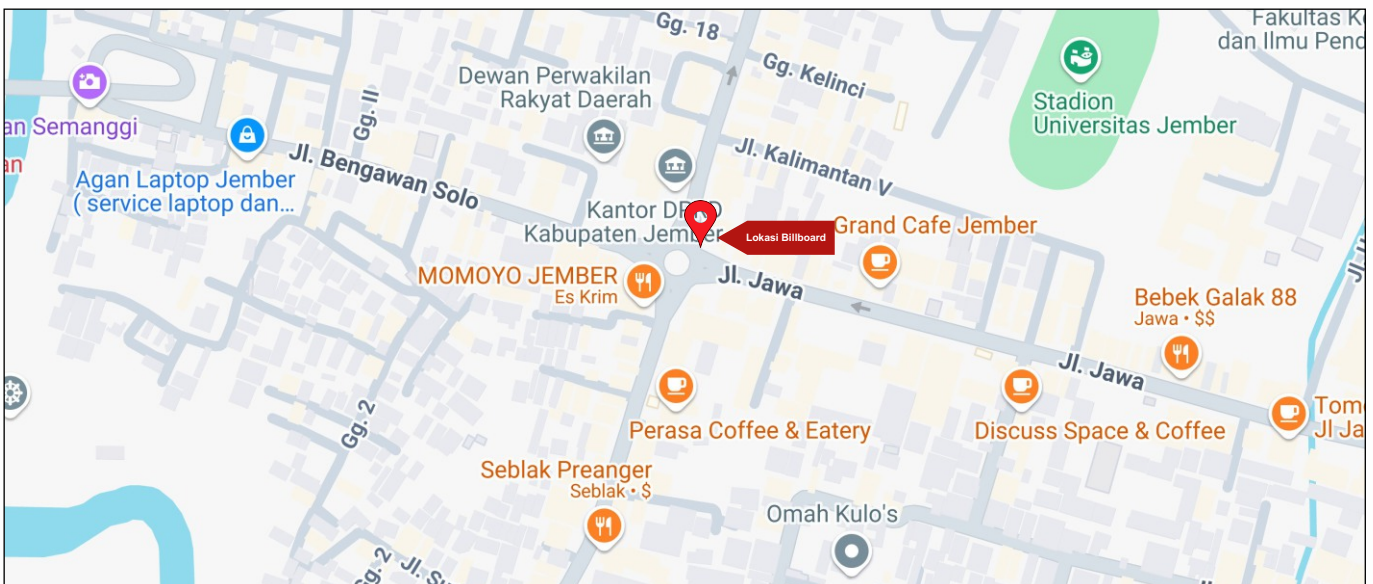

Foto Lokasi

Denah Lokasi

Description : Merupakan area padat lalu lintas, baik kendaraan pribadi maupun umum

LALU LINTAS HARIAN RATA-RATA

Mobil Pribadi	Sepeda Motor	Angkutan Umum	Lain-Lain (Pick Up, Truck, Dsb.)	Jumlah Total
30.405	55.905	2.870	1.650	90.830