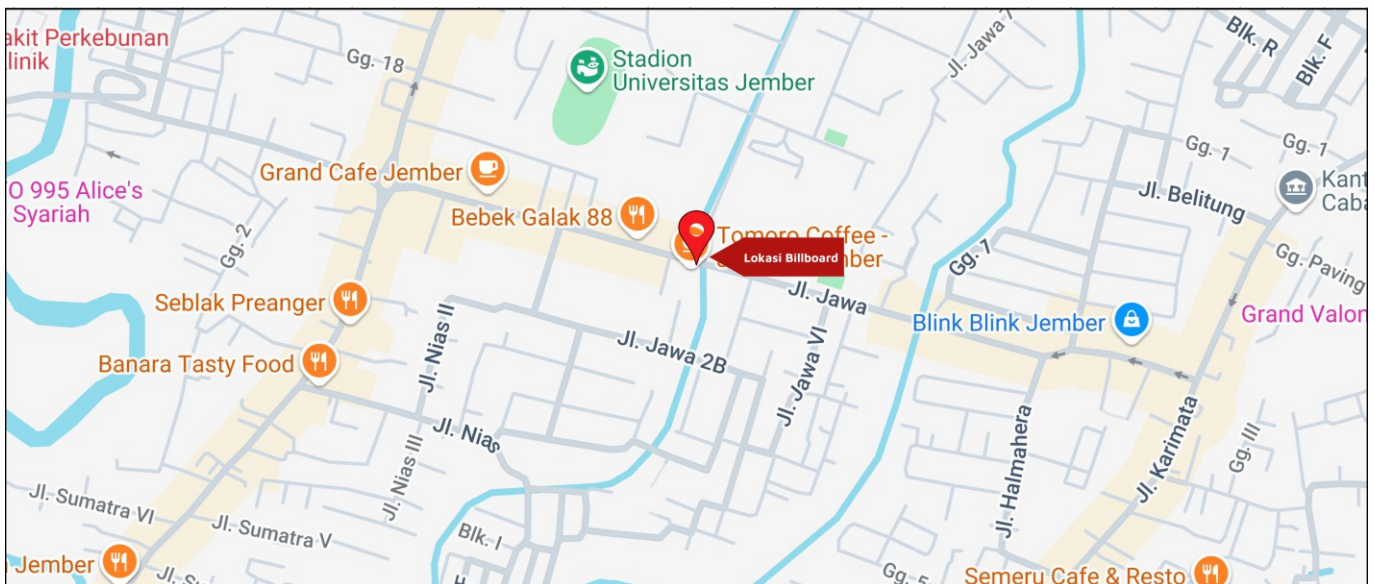

Foto Lokasi

Denah Lokasi

Description : Merupakan area padat lalu lintas, baik kendaraan pribadi maupun umum

LALU LINTAS HARIAN RATA-RATA

Mobil Pribadi	Sepeda Motor	Angkutan Umum	Lain-Lain (Pick Up, Truck, Dsb.)	Jumlah Total
18.565	30.405	1.080	2.100	52.150