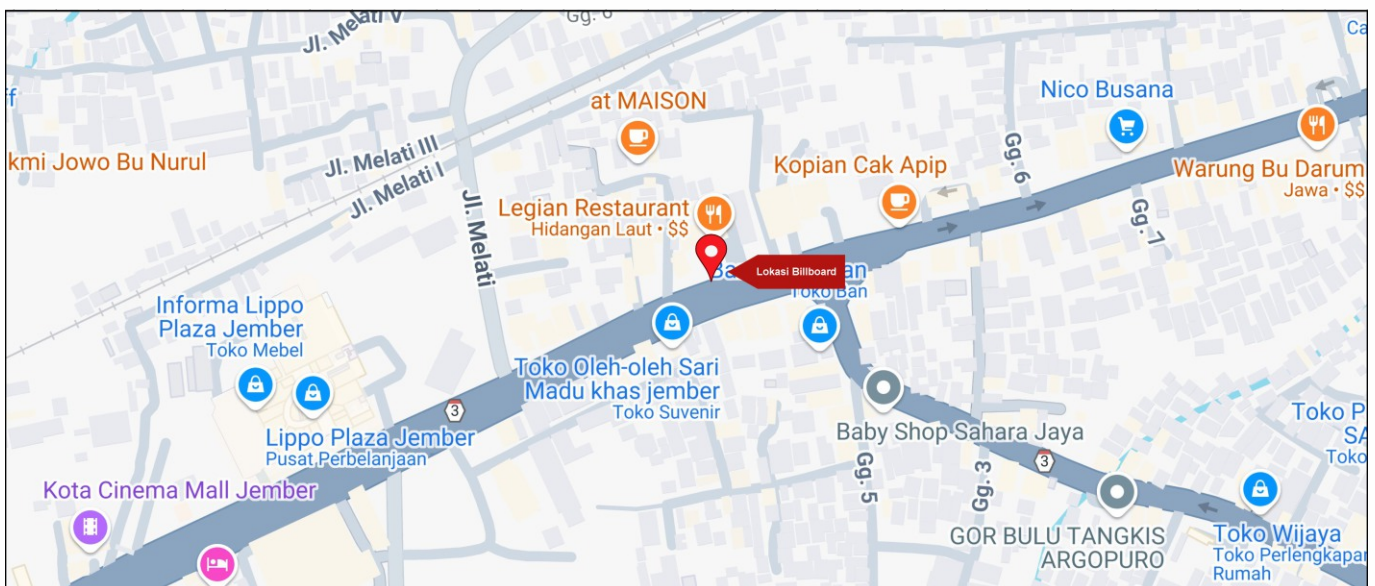

Foto Lokasi

Denah Lokasi

Description : Merupakan area padat lalu lintas, baik kendaraan pribadi maupun umum

**LALU LINTAS HARIAN RATA-RATA**

Mobil Pribadi	Sepeda Motor	Angkutan Umum	Lain-Lain (Pick Up, Truck, Dsb.)	Jumlah Total
-	-	-	-	-