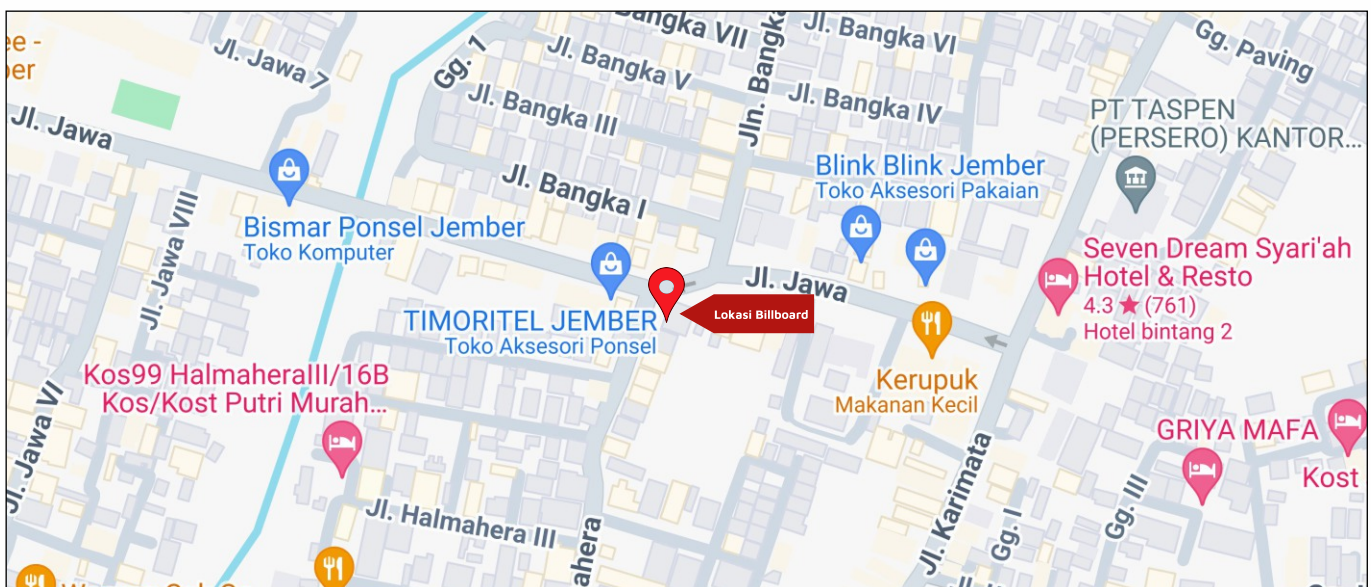

Foto Lokasi

Denah Lokasi

Description : Merupakan area padat lalu lintas, baik kendaraan pribadi maupun umum

LALU LINTAS HARIAN RATA-RATA

Mobil Pribadi	Sepeda Motor	Angkutan Umum	Lain-Lain (Pick Up, Truck, Dsb.)	Jumlah Total
-	-	-	-	-