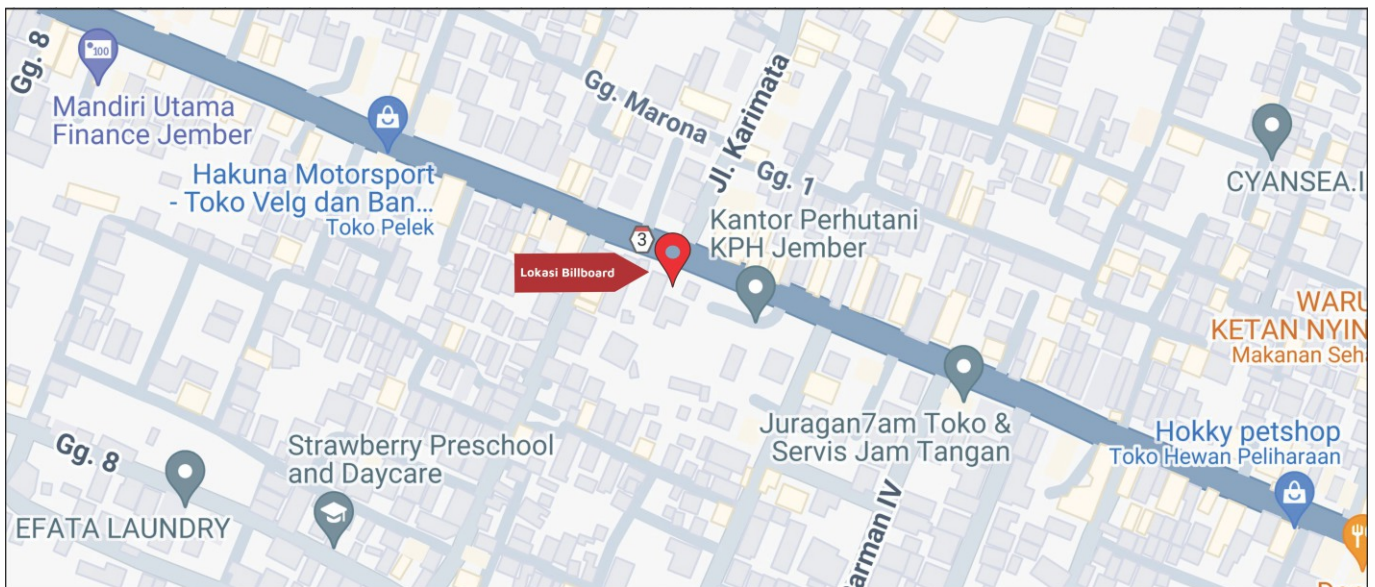

Foto Lokasi

Denah Lokasi

Description : Merupakan area padat lalu lintas, baik kendaraan pribadi maupun umum

LALU LINTAS HARIAN RATA-RATA

Mobil Pribadi	Sepeda Motor	Angkutan Umum	Lain-Lain (Pick Up, Truck, Dsb.)	Jumlah Total
-	-	-	-	-