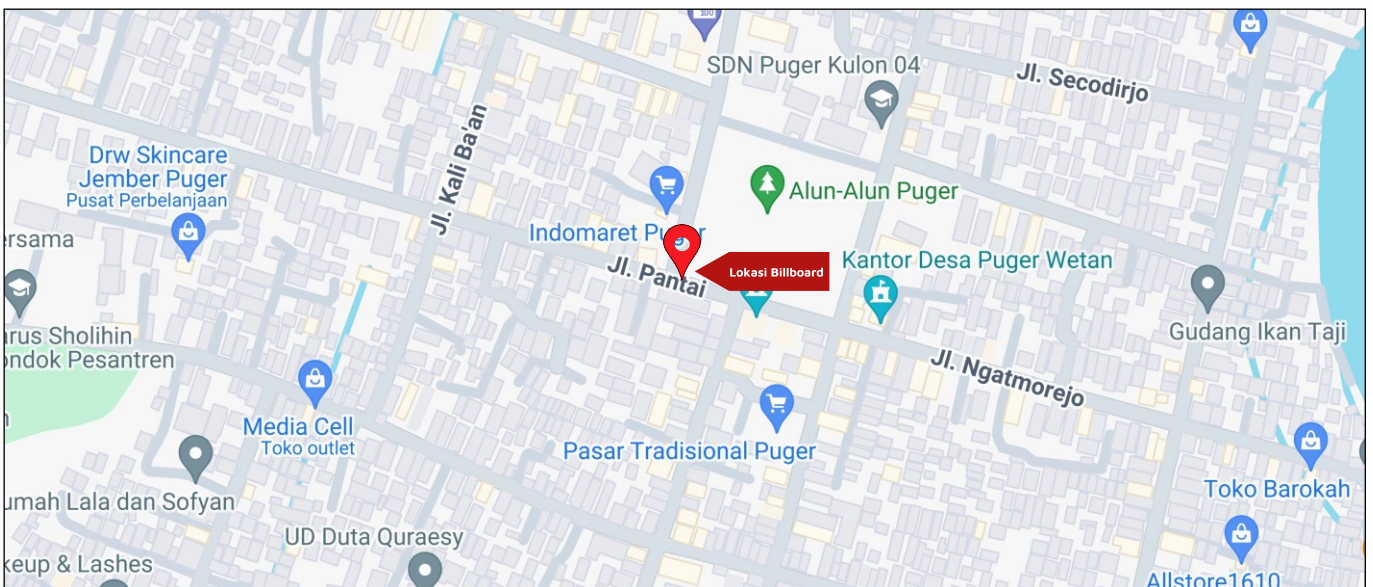

Foto Lokasi

Denah Lokasi

Description : Merupakan area padat lalu lintas, baik kendaraan pribadi maupun umum

LALU LINTAS HARIAN RATA-RATA

Mobil Pribadi	Sepeda Motor	Angkutan Umum	Lain-Lain (Pick Up, Truck, Dsb.)	Jumlah Total
-	-	-	-	-