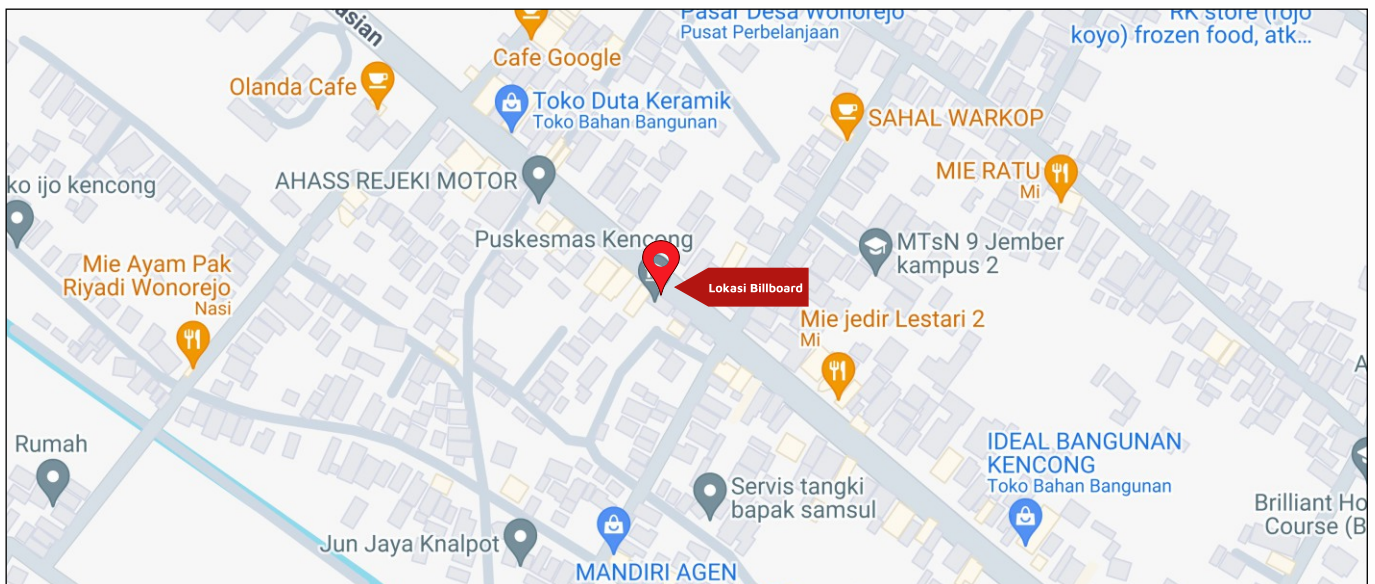

Foto Lokasi

Denah Lokasi

Description : Merupakan area padat lalu lintas, baik kendaraan pribadi maupun umum

LALU LINTAS HARIAN RATA-RATA

Mobil Pribadi	Sepeda Motor	Angkutan Umum	Lain-Lain (Pick Up, Truck, Dsb.)	Jumlah Total
-	-	-	-	-