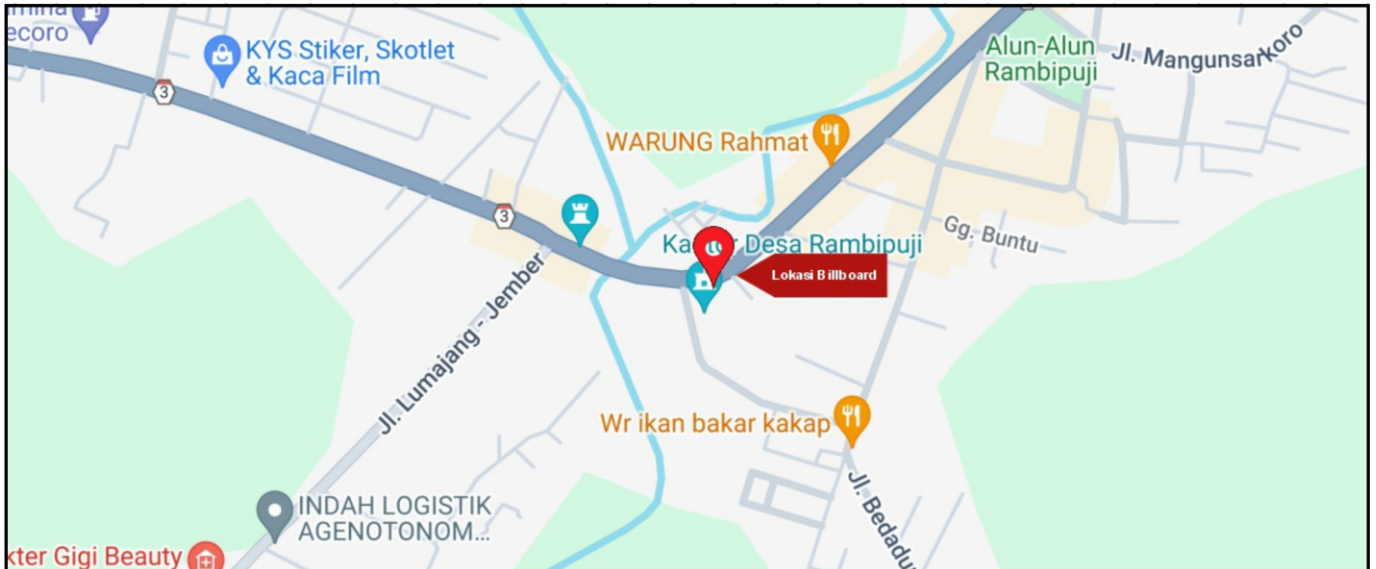

Foto Lokasi

Denah Lokasi

Description : Merupakan area padat lalu lintas, baik kendaraan pribadi maupun umum

LALU LINTAS HARIAN RATA-RATA

Mobil Pribadi	Sepeda Motor	Angkutan Umum	Lain-Lain (Pick Up, Truck, Dsb.)	Jumlah Total
-	-	-	-	-