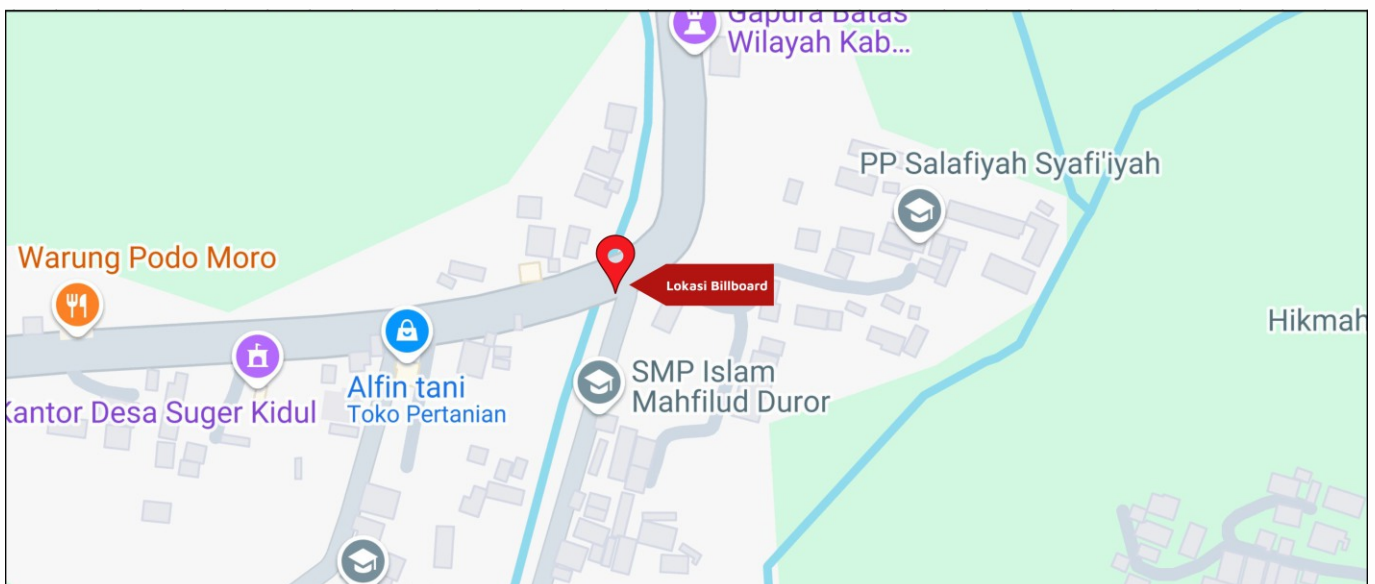

Foto Lokasi

Denah Lokasi

Description : Merupakan area padat lalu lintas, baik kendaraan pribadi maupun umum

LALU LINTAS HARIAN RATA-RATA

Mobil Pribadi	Sepeda Motor	Angkutan Umum	Lain-Lain (Pick Up, Truck, Dsb.)	Jumlah Total
—	—	—	—	—