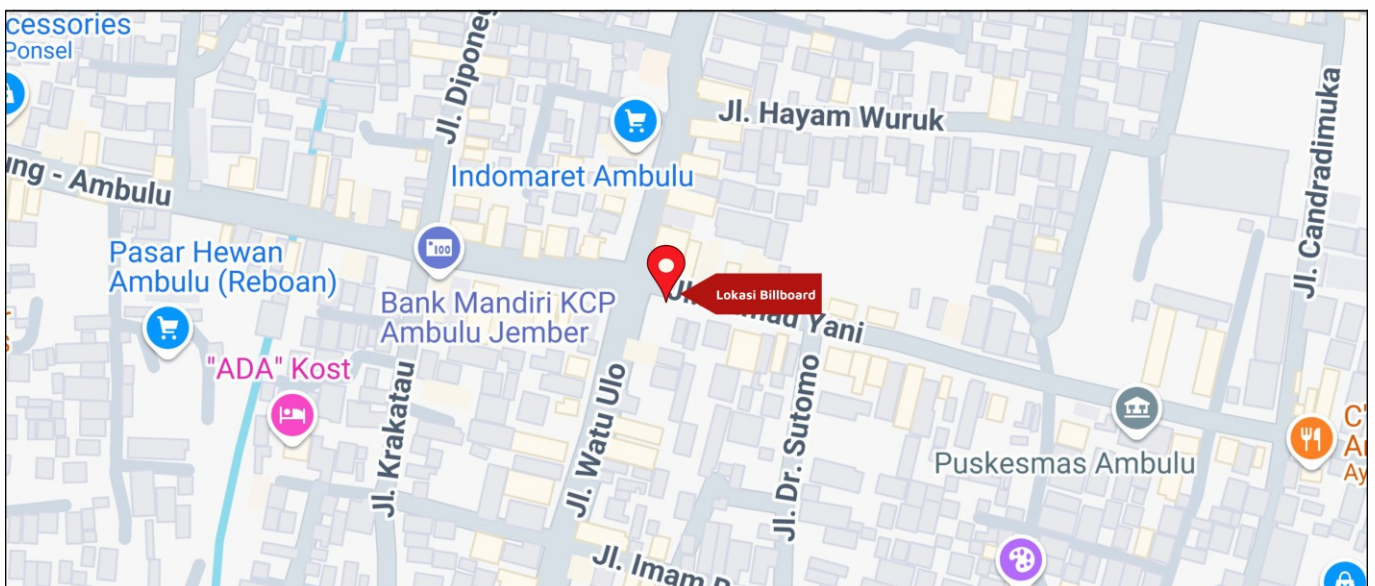

Foto Lokasi

Denah Lokasi

Description : Merupakan area padat lalu lintas, baik kendaraan pribadi maupun umum

**LALU LINTAS HARIAN RATA-RATA**

Mobil Pribadi	Sepeda Motor	Angkutan Umum	Lain-Lain (Pick Up, Truck, Dsb.)	Jumlah Total
-	-	-	-	-