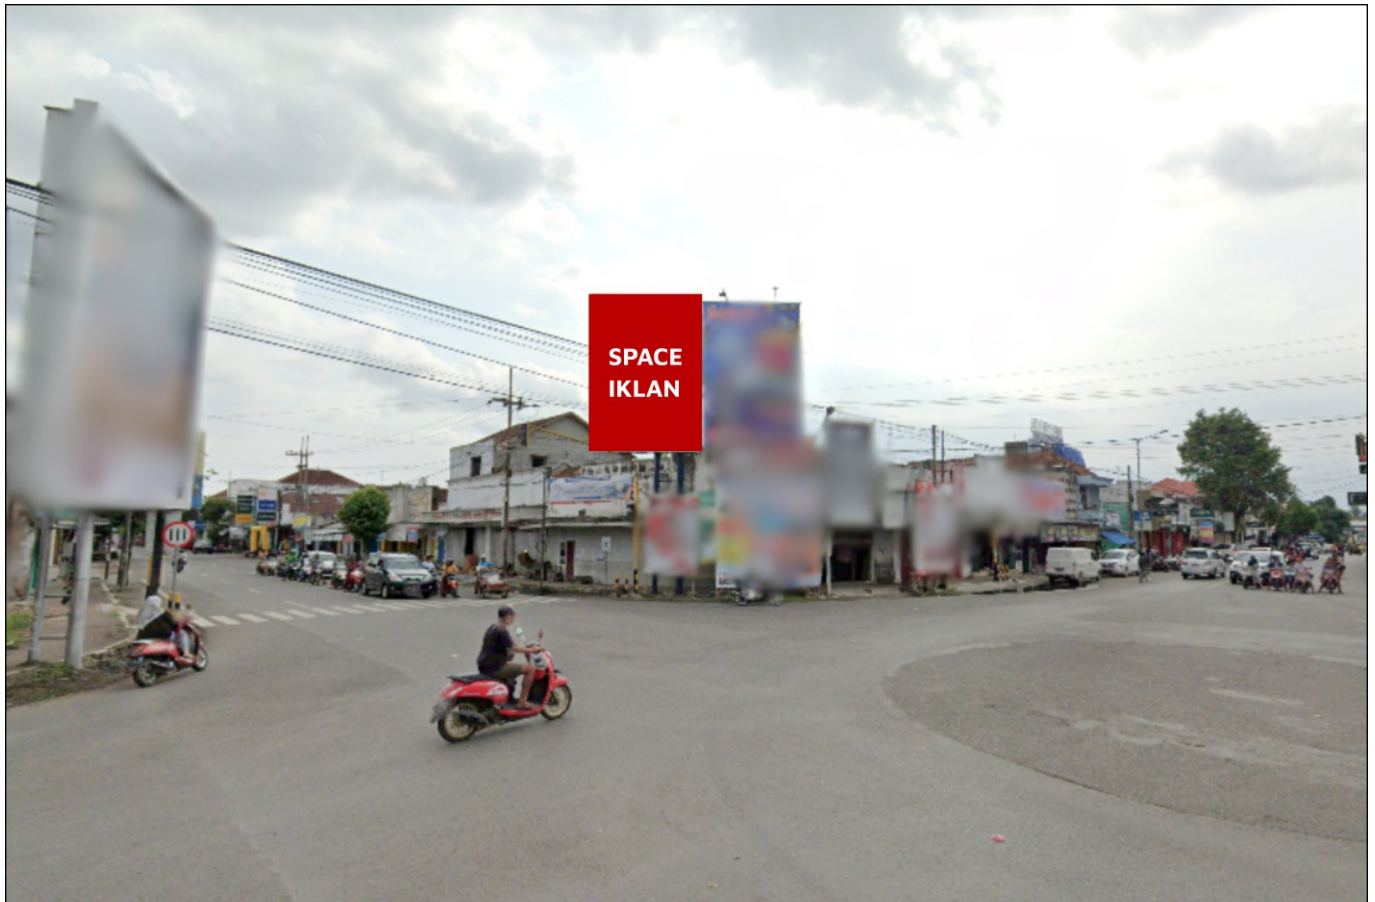

Foto Lokasi

Denah Lokasi

Description : Merupakan area padat lalu lintas, baik kendaraan pribadi maupun umum

**LALU LINTAS HARIAN RATA-RATA**

Mobil Pribadi	Sepeda Motor	Angkutan Umum	Lain-Lain (Pick Up, Truck, Dsb.)	Jumlah Total
-	-	-	-	-