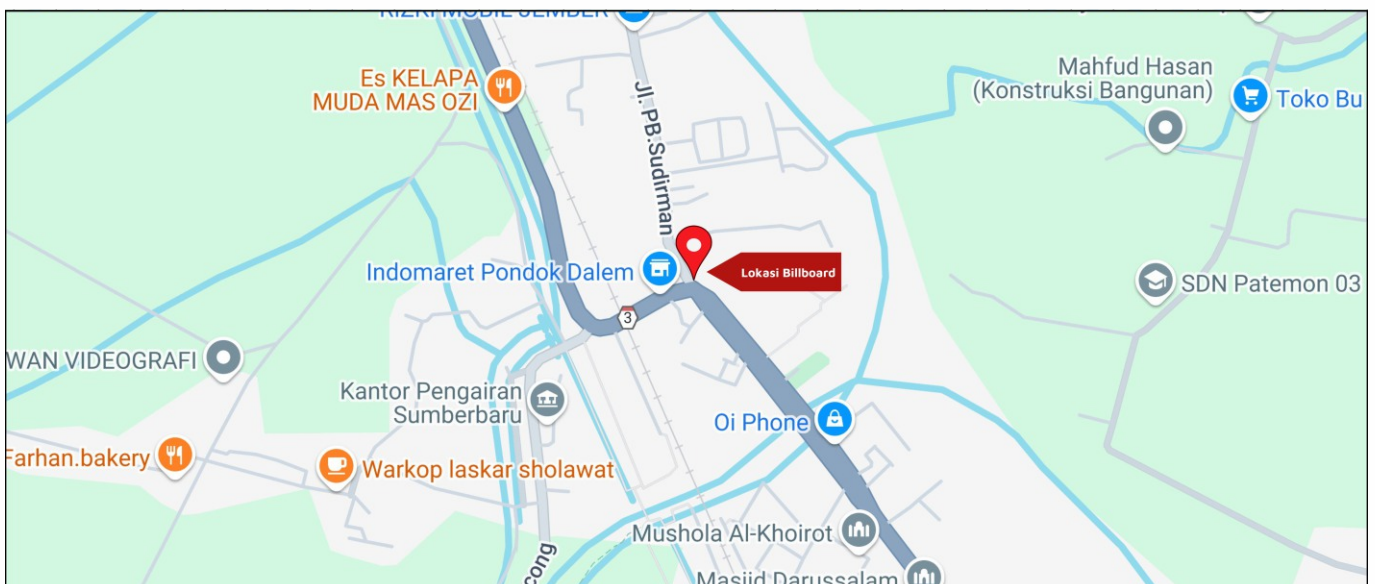

Foto Lokasi

Denah Lokasi

Description : Merupakan area padat lalu lintas, baik kendaraan pribadi maupun umum

**LALU LINTAS HARIAN RATA-RATA**

Mobil Pribadi	Sepeda Motor	Angkutan Umum	Lain-Lain (Pick Up, Truck, Dsb.)	Jumlah Total
21.565	36.555	2.870	5.220	66.210