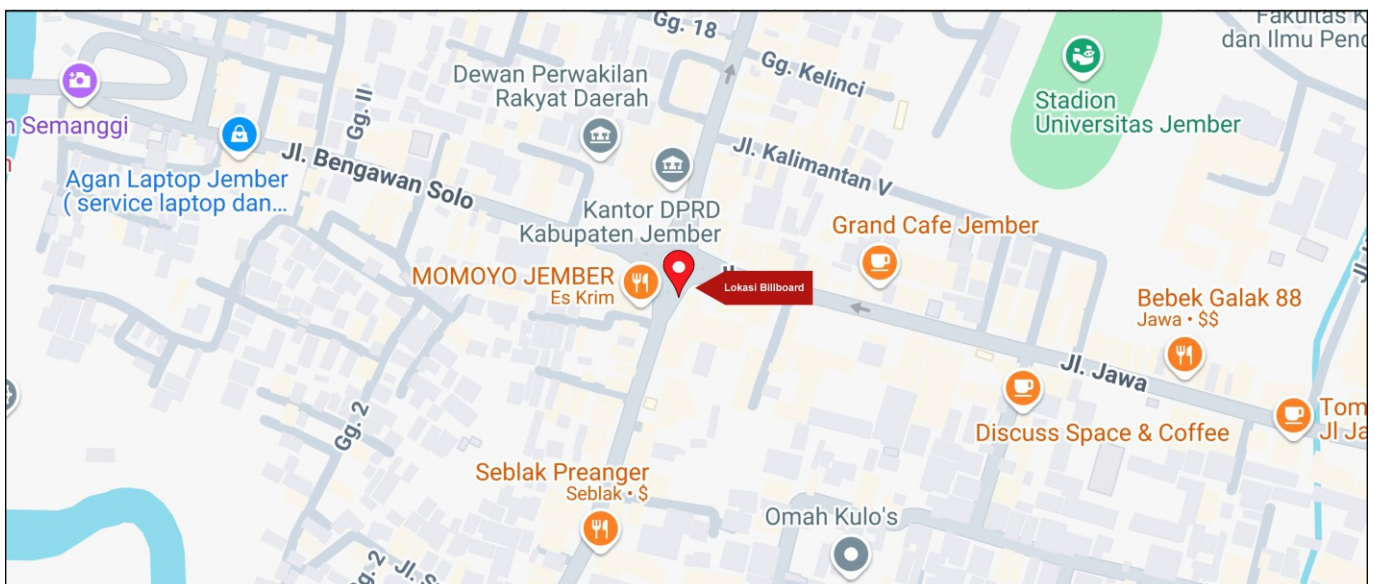

Foto Lokasi

Denah Lokasi

Description : Merupakan area padat lalu lintas, baik kendaraan pribadi maupun umum

**LALU LINTAS HARIAN RATA-RATA**

Mobil Pribadi	Sepeda Motor	Angkutan Umum	Lain-Lain (Pick Up, Truck, Dsb.)	Jumlah Total
-	-	-	-	-