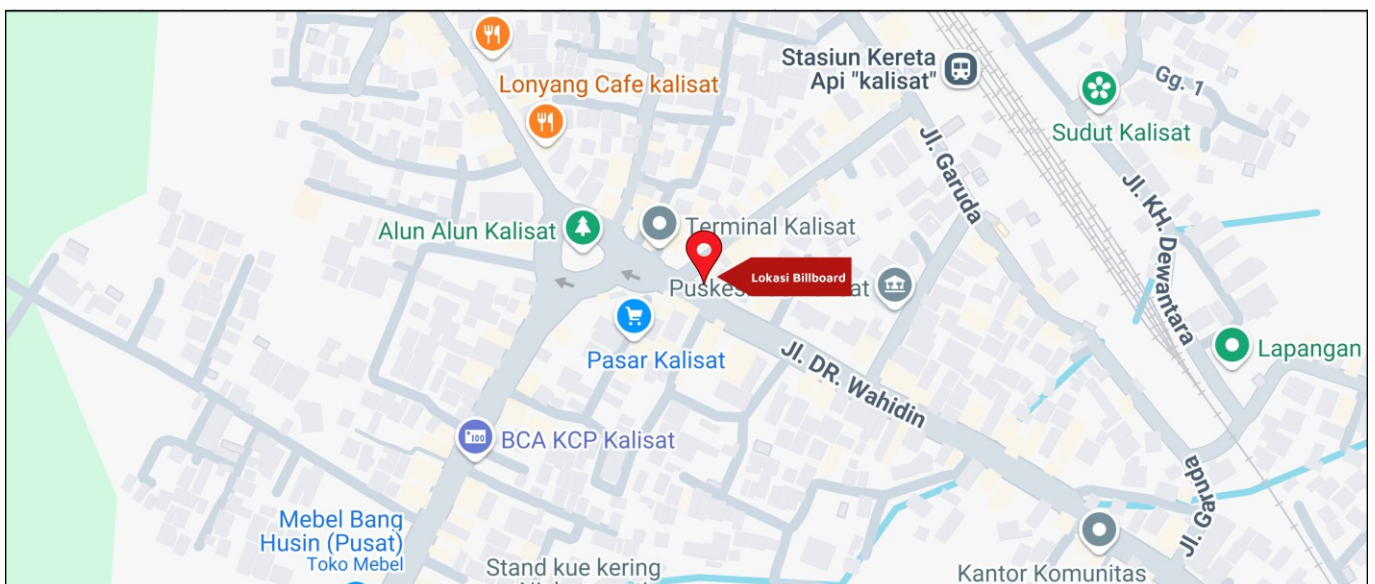

Foto Lokasi

Denah Lokasi

Description : Merupakan area padat lalu lintas, baik kendaraan pribadi maupun umum

LALU LINTAS HARIAN RATA-RATA

Mobil Pribadi	Sepeda Motor	Angkutan Umum	Lain-Lain (Pick Up, Truck, Dsb.)	Jumlah Total
-	-	-	-	-