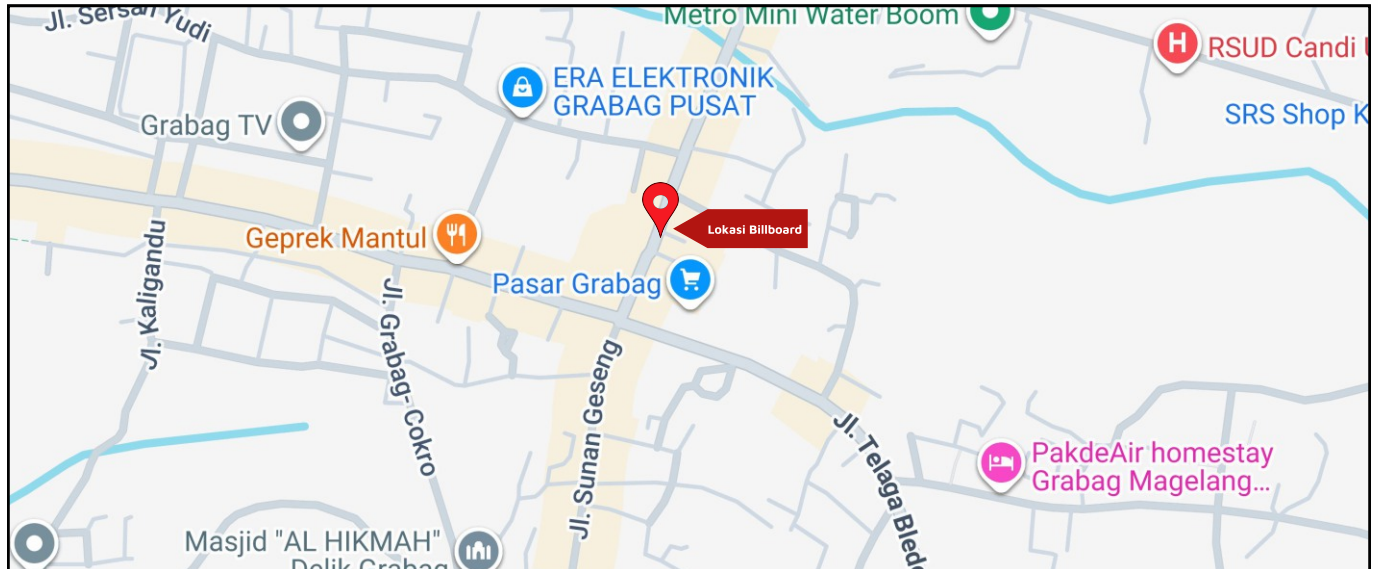

Foto Lokasi

Denah Lokasi

Description : Merupakan area padat lalu lintas, baik kendaraan pribadi maupun umum

**LALU LINTAS HARIAN RATA-RATA**

Mobil Pribadi	Sepeda Motor	Angkutan Umum	Lain-Lain (Pick Up, Truck, Dsb.)	Jumlah Total
-	-	-	-	-