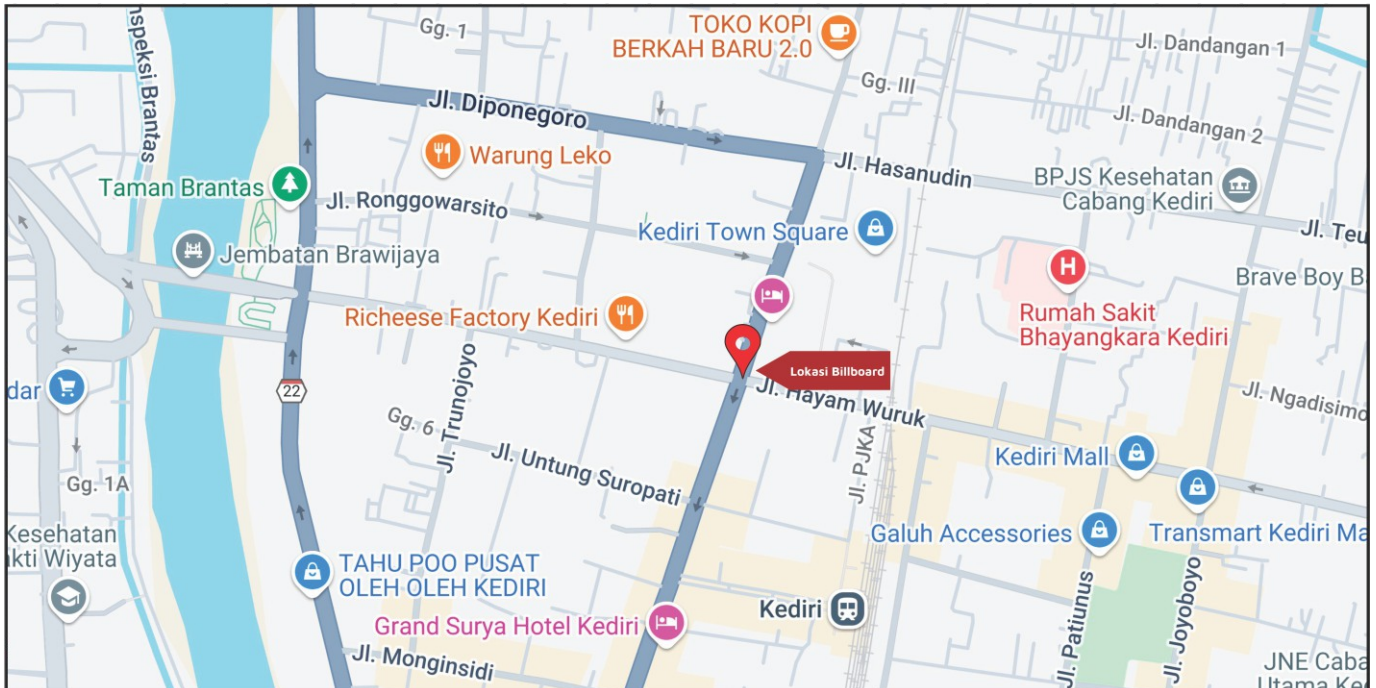

Foto Lokasi

Denah Lokasi

Description : Merupakan area padat lalu lintas, baik kendaraan pribadi maupun umum

LALU LINTAS HARIAN RATA-RATA

Mobil Pribadi	Sepeda Motor	Angkutan Umum	Lain-Lain (Pick Up, Truck, Dsb.)	Jumlah Total
41.754	87.832	—	5.214	134.800