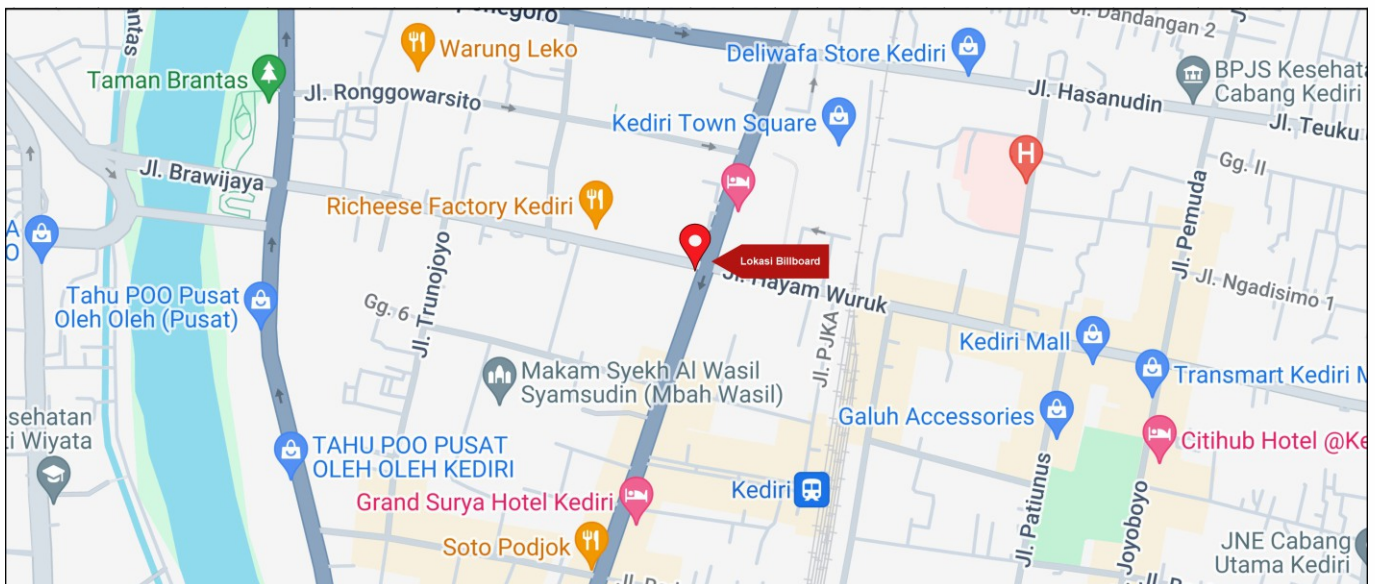

Foto Lokasi

Denah Lokasi

Description : Merupakan area padat lalu lintas, baik kendaraan pribadi maupun umum

LALU LINTAS HARIAN RATA-RATA

Mobil Pribadi	Sepeda Motor	Angkutan Umum	Lain-Lain (Pick Up, Truck, Dsb.)	Jumlah Total
-	-	-	-	-