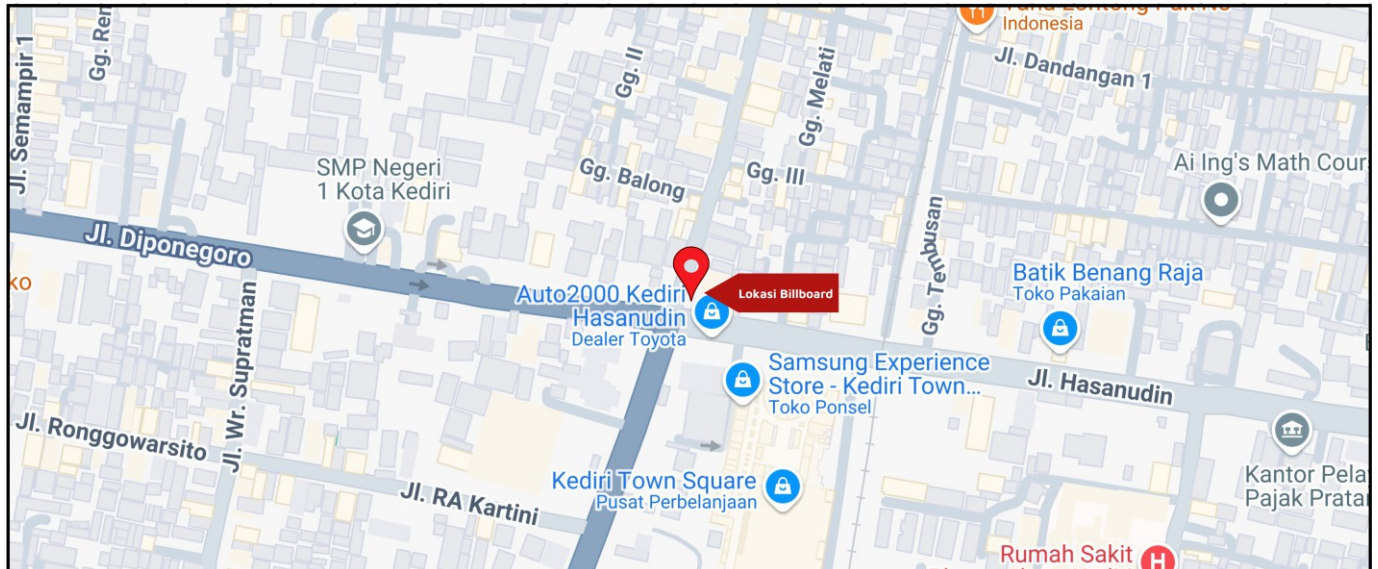

Foto Lokasi

Denah Lokasi

Description : Merupakan area padat lalu lintas, baik kendaraan pribadi maupun umum

LALU LINTAS HARIAN RATA-RATA

Mobil Pribadi	Sepeda Motor	Angkutan Umum	Lain-Lain (Pick Up, Truck, Dsb.)	Jumlah Total
-	-	-	-	-