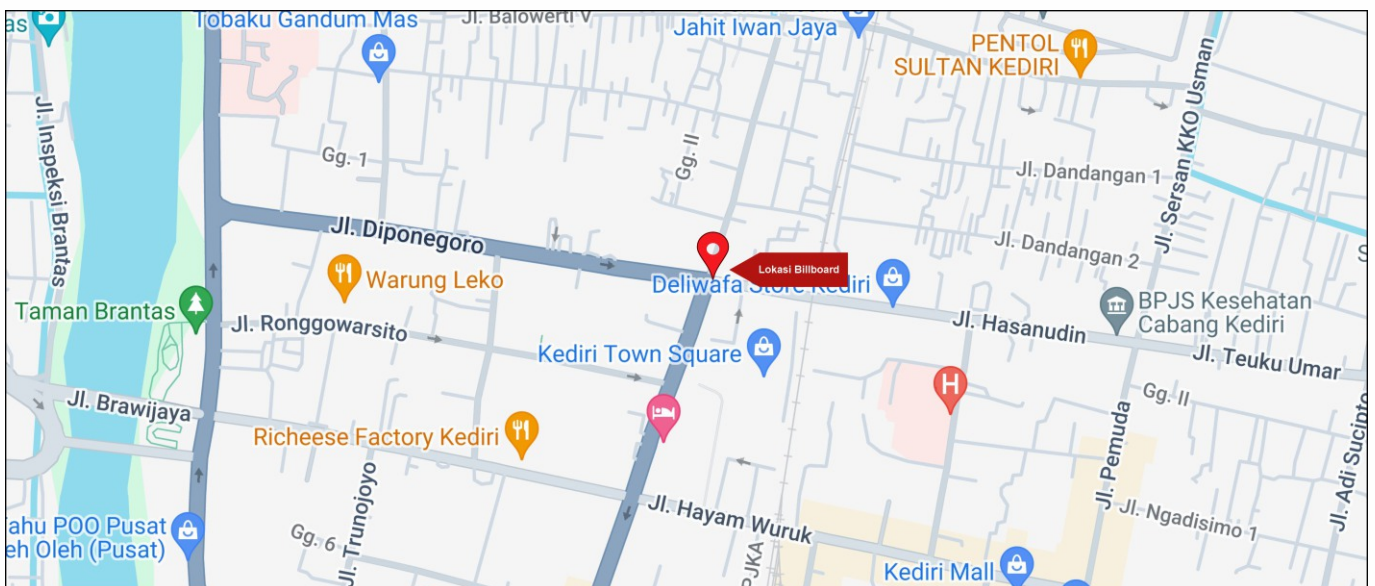

Foto Lokasi

Denah Lokasi

Description : Merupakan area padat lalu lintas, baik kendaraan pribadi maupun umum

LALU LINTAS HARIAN RATA-RATA

Mobil Pribadi	Sepeda Motor	Angkutan Umum	Lain-Lain (Pick Up, Truck, Dsb.)	Jumlah Total
35.754	82.832	-	6.214	124.800