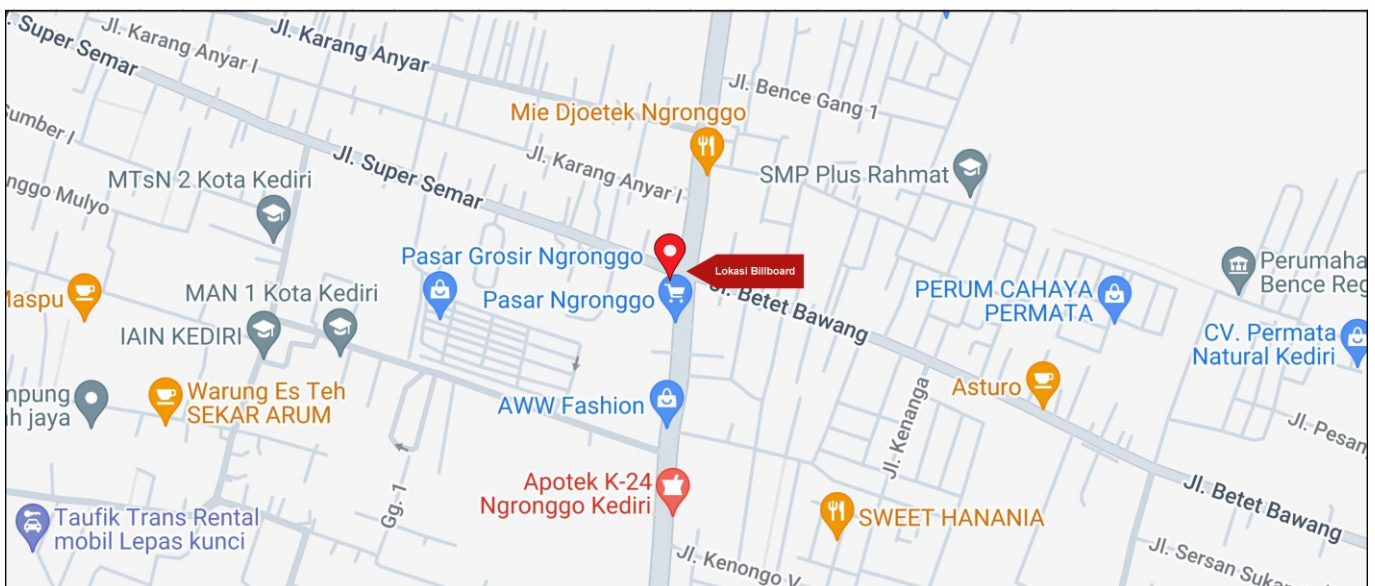

Foto Lokasi

Denah Lokasi

Description : Merupakan area padat lalu lintas, baik kendaraan pribadi maupun umum

LALU LINTAS HARIAN RATA-RATA

Mobil Pribadi	Sepeda Motor	Angkutan Umum	Lain-Lain (Pick Up, Truck, Dsb.)	Jumlah Total
-	-	-	-	-