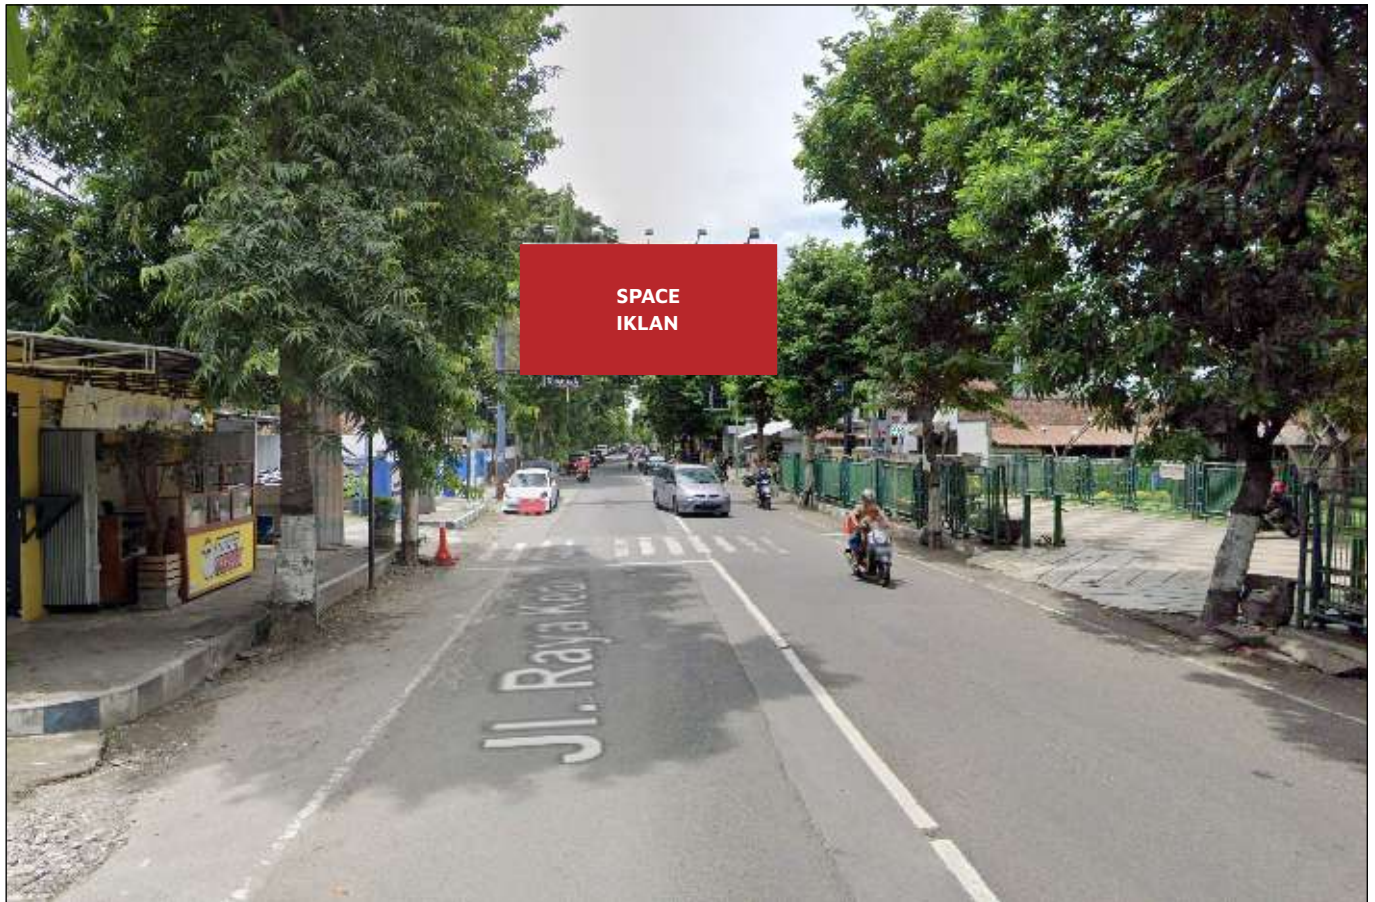

Foto Lokasi

Denah Lokasi

Description : Merupakan area padat lalu lintas, baik kendaraan pribadi maupun umum

**LALU LINTAS HARIAN RATA-RATA**

Mobil Pribadi	Sepeda Motor	Angkutan Umum	Lain-Lain (Pick Up, Truck, Dsb.)	Jumlah Total
-	-	-	-	-