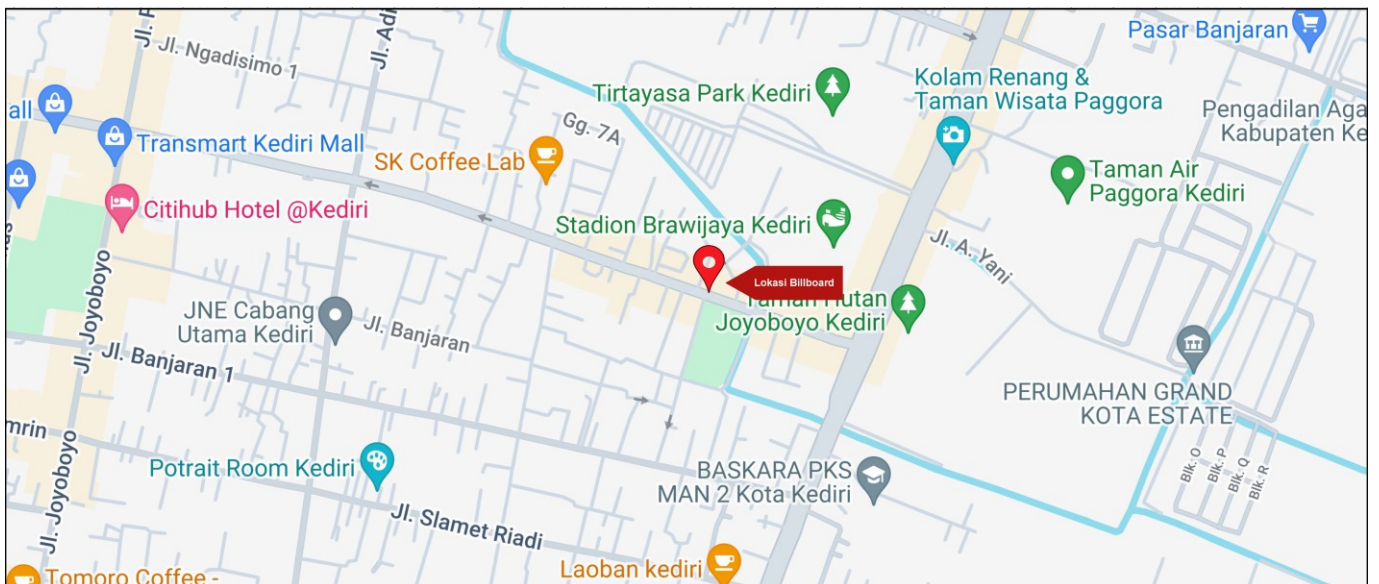

Foto Lokasi

Denah Lokasi

Description : Merupakan area padat lalu lintas, baik kendaraan pribadi maupun umum

**LALU LINTAS HARIAN RATA-RATA**

Mobil Pribadi	Sepeda Motor	Angkutan Umum	Lain-Lain (Pick Up, Truck, Dsb.)	Jumlah Total
-	-	-	-	-