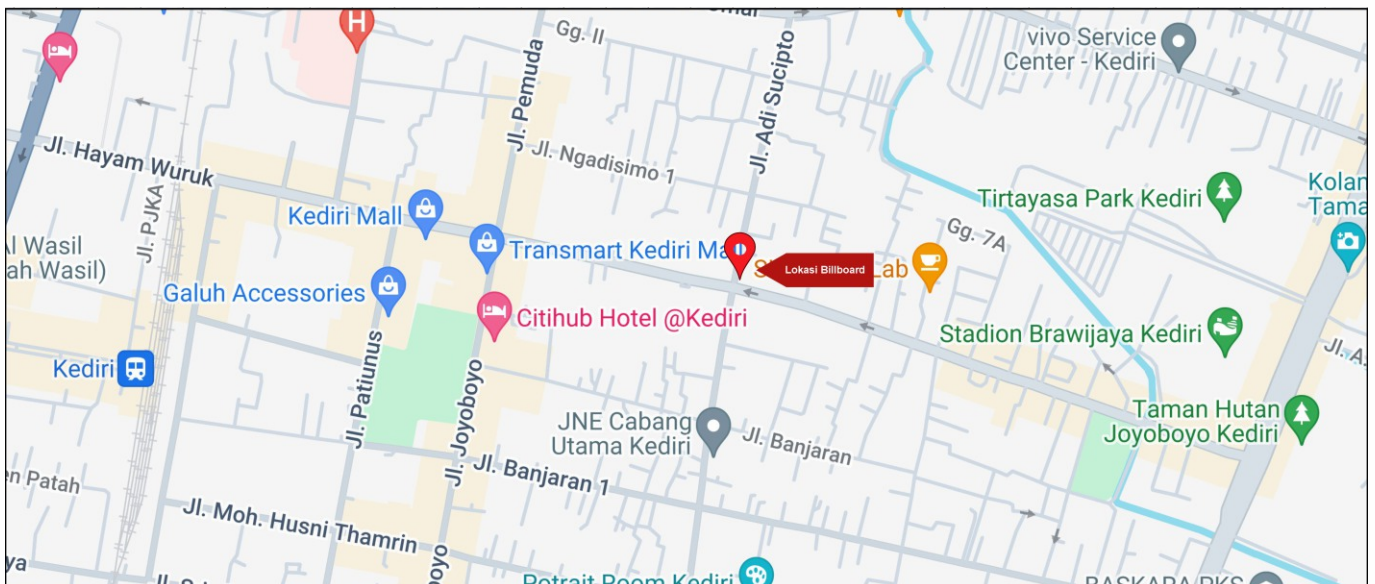

Foto Lokasi

Denah Lokasi

Description : Merupakan area padat lalu lintas, baik kendaraan pribadi maupun umum

LALU LINTAS HARIAN RATA-RATA

Mobil Pribadi	Sepeda Motor	Angkutan Umum	Lain-Lain (Pick Up, Truck, Dsb.)	Jumlah Total
-	-	-	-	-