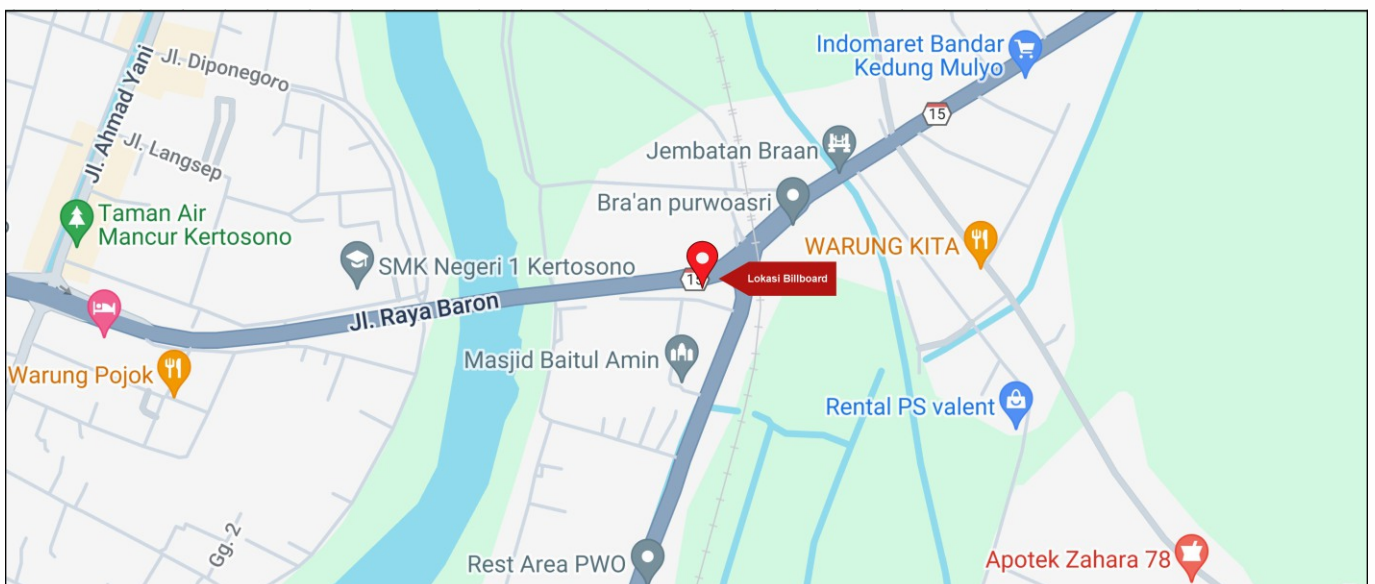

Foto Lokasi

Denah Lokasi

Description : Merupakan area padat lalu lintas, baik kendaraan pribadi maupun umum

LALU LINTAS HARIAN RATA-RATA

Mobil Pribadi	Sepeda Motor	Angkutan Umum	Lain-Lain (Pick Up, Truck, Dsb.)	Jumlah Total
-	-	-	-	-