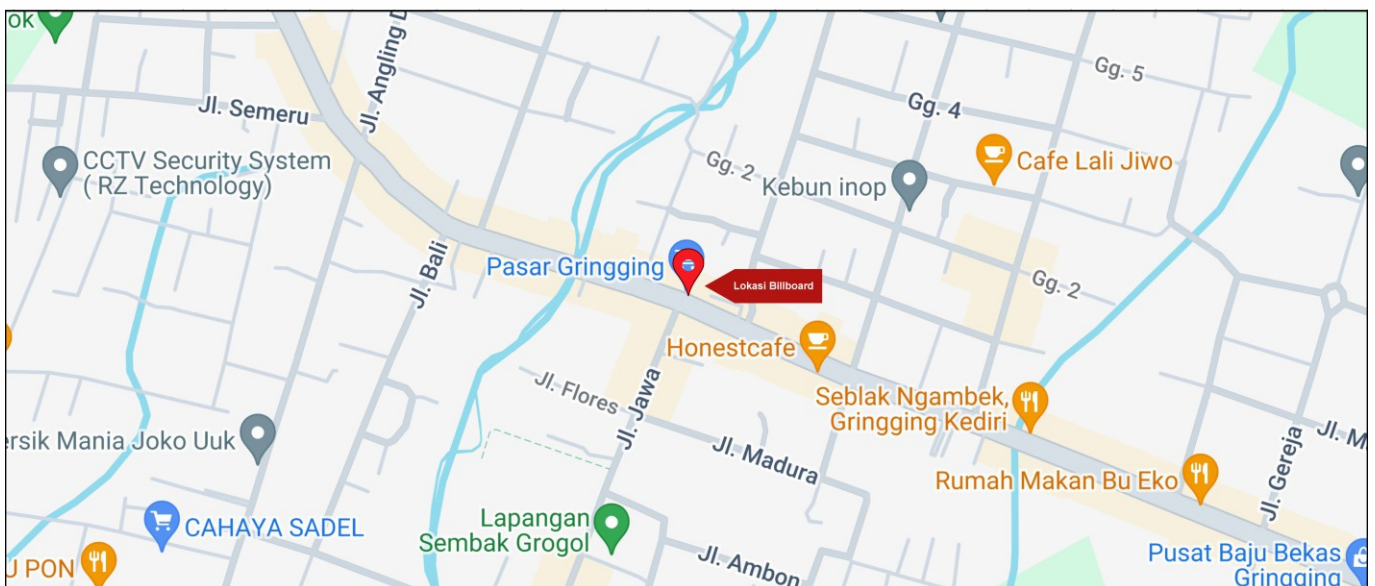

Foto Lokasi

Denah Lokasi

Description : Merupakan area padat lalu lintas, baik kendaraan pribadi maupun umum

LALU LINTAS HARIAN RATA-RATA

Mobil Pribadi	Sepeda Motor	Angkutan Umum	Lain-Lain (Pick Up, Truck, Dsb.)	Jumlah Total
-	-	-	-	-