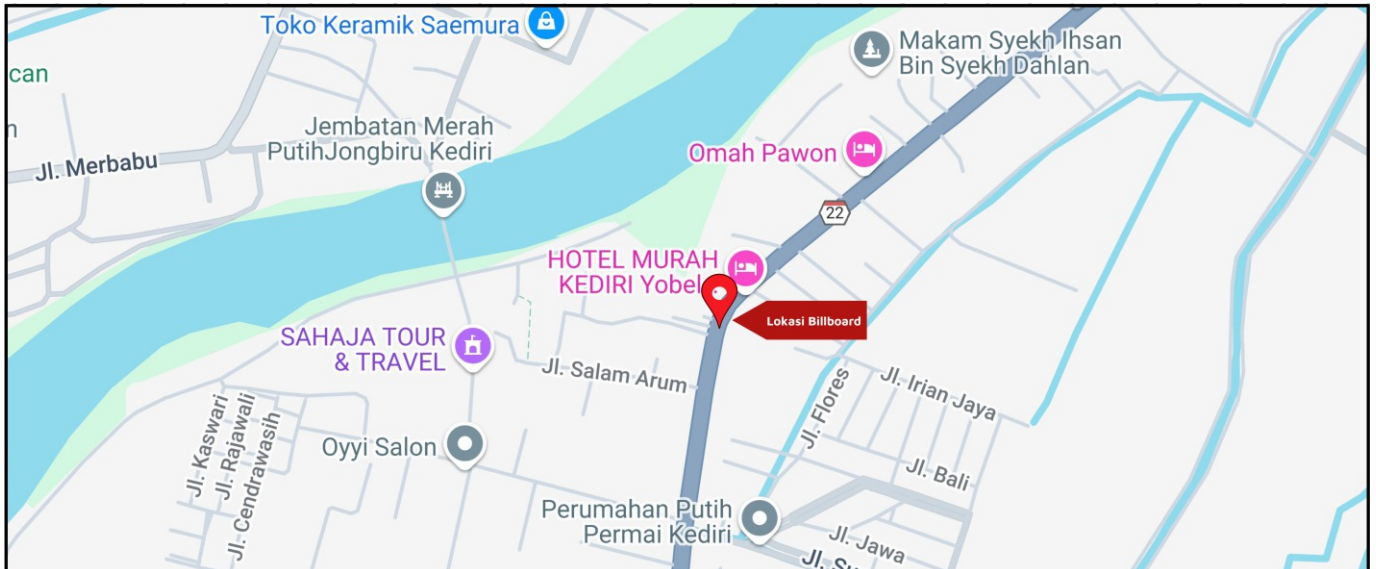

Foto Lokasi

Denah Lokasi

Description : Merupakan area padat lalu lintas, baik kendaraan pribadi maupun umum

LALU LINTAS HARIAN RATA-RATA

Mobil Pribadi	Sepeda Motor	Angkutan Umum	Lain-Lain (Pick Up, Truck, Dsb.)	Jumlah Total
-	-	-	-	-