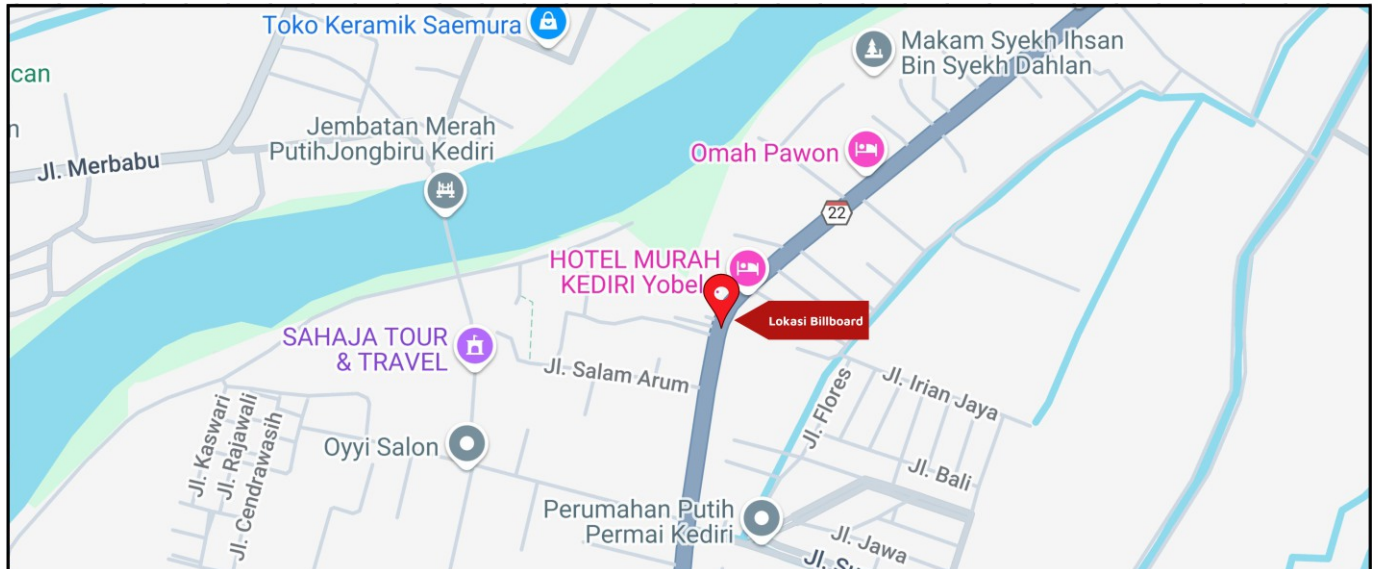

Foto Lokasi

Denah Lokasi

Description : Merupakan area padat lalu lintas, baik kendaraan pribadi maupun umum

LALU LINTAS HARIAN RATA-RATA

Mobil Pribadi	Sepeda Motor	Angkutan Umum	Lain-Lain (Pick Up, Truck, Dsb.)	Jumlah Total
-	-	-	-	-